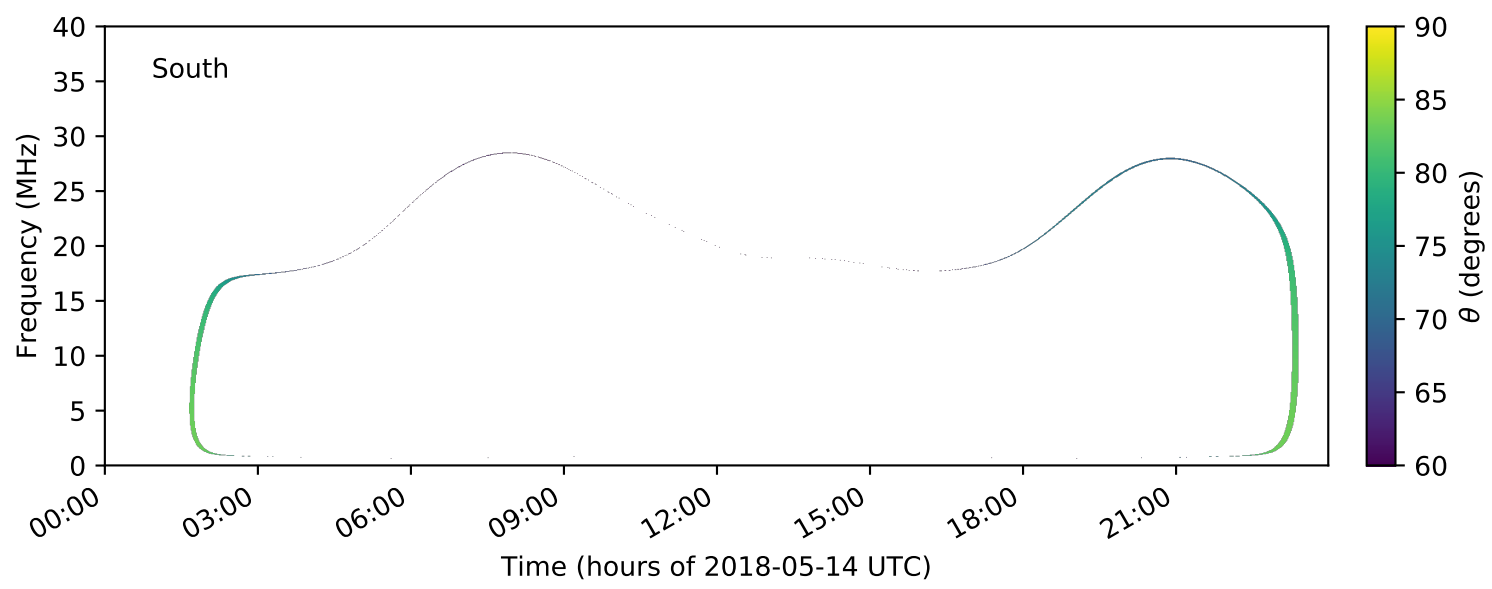

expres\_juno\_jupiter\_io\_isaac\_lossc-wid1deg\_3kev\_20180514\_v01.cdf

Time (hours of 2018-05-14 UTC)