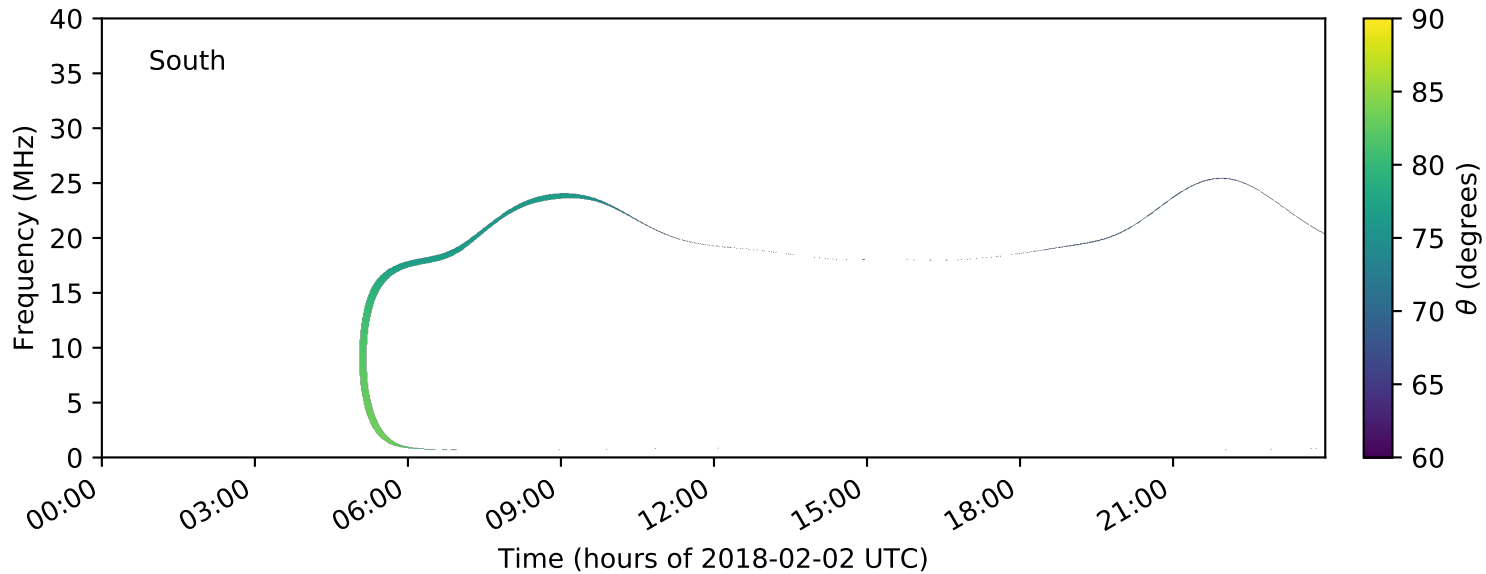

expres_juno_jupiter_io_jrm09_lossc-wid1deg_3kev_20180202_v01.cdf

Time (hours of 2018-02-02 UTC)