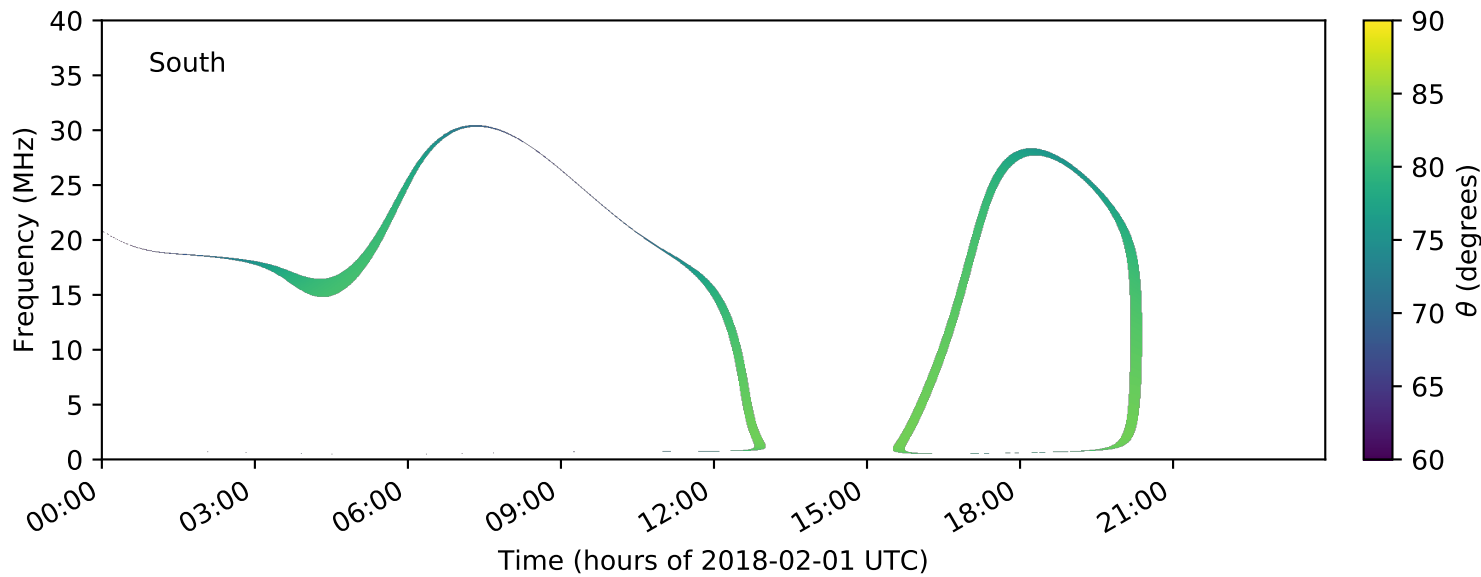

expres_juno_jupiter_ganymede_isaac_lossc-wid1deg_3kev_20180201_v01.cdf

Time (hours of 2018-02-01 UTC)