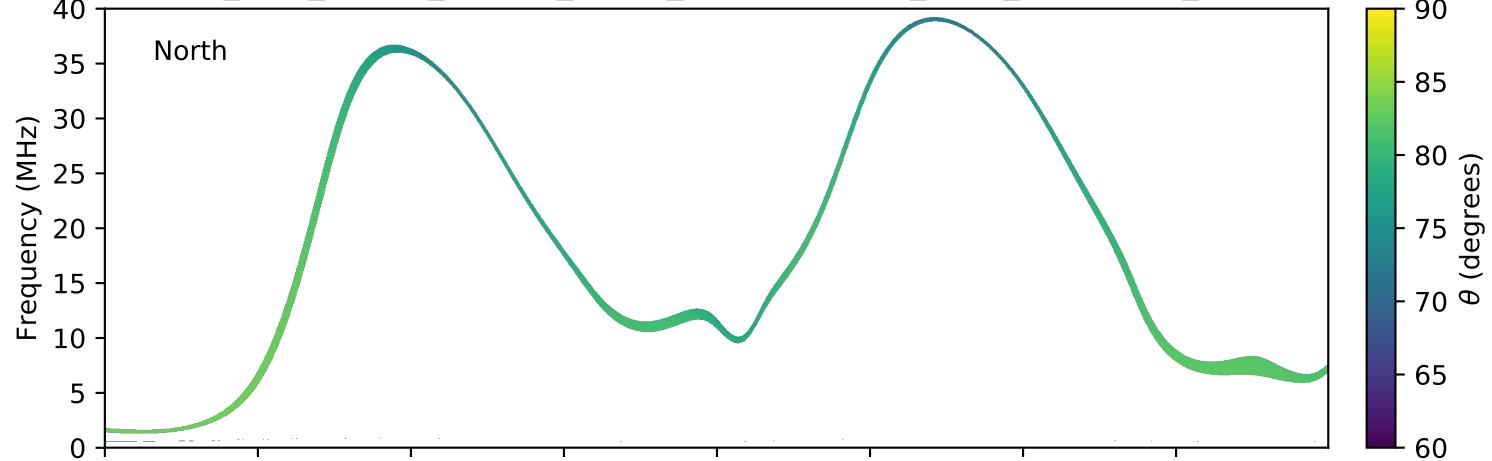

expres_juno_jupiter_europa_jrm09_lossc-wid1deg_3kev_20171111_v01.cdf

Time (hours of 2017-11-11 UTC)