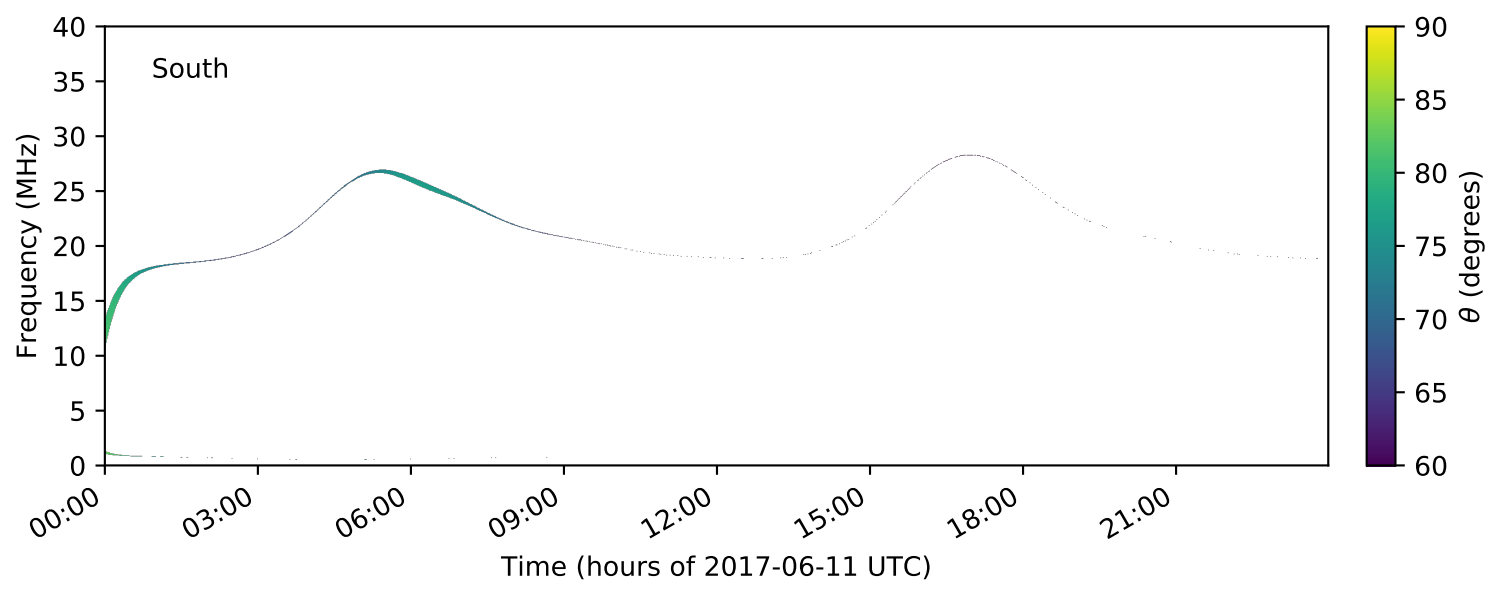

expres_juno_jupiter_europa_jrm09_lossc-wid1deg_3kev_20170611_v01.cdf

Time (hours of 2017-06-11 UTC)