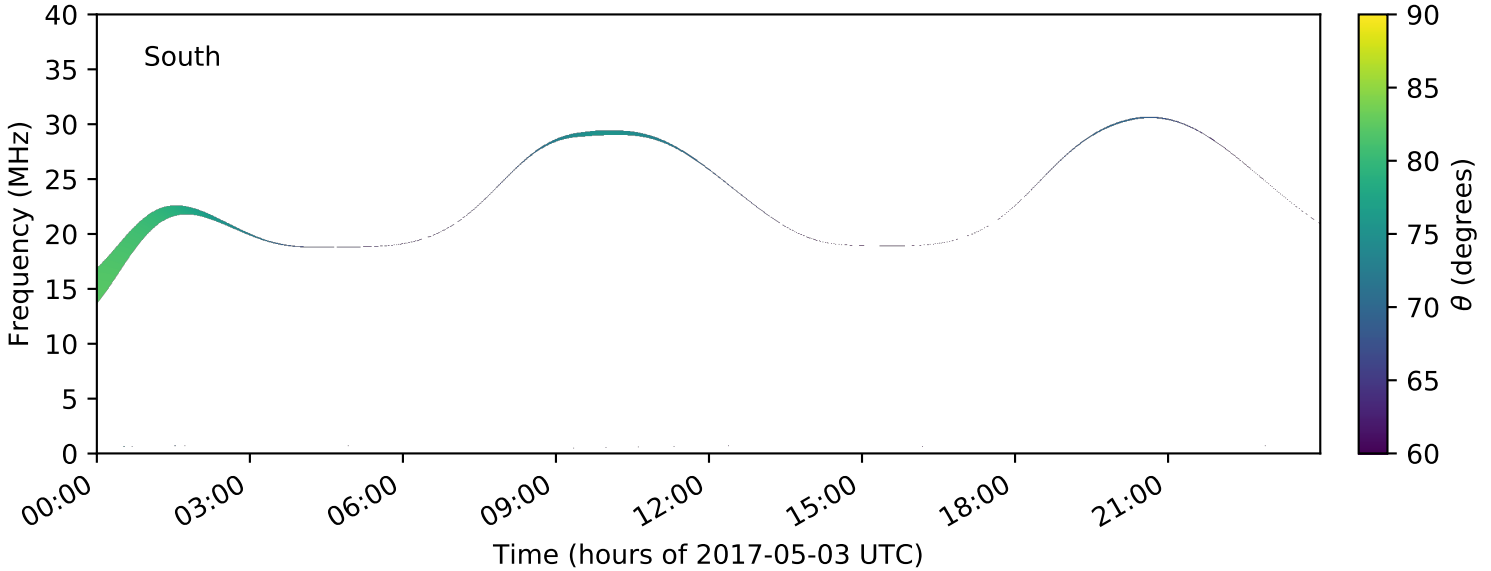

expres_juno_jupiter_ganymede_isaac_lossc-wid1deg_3kev_20170503_v01.cdf

Time (hours of 2017-05-03 UTC)