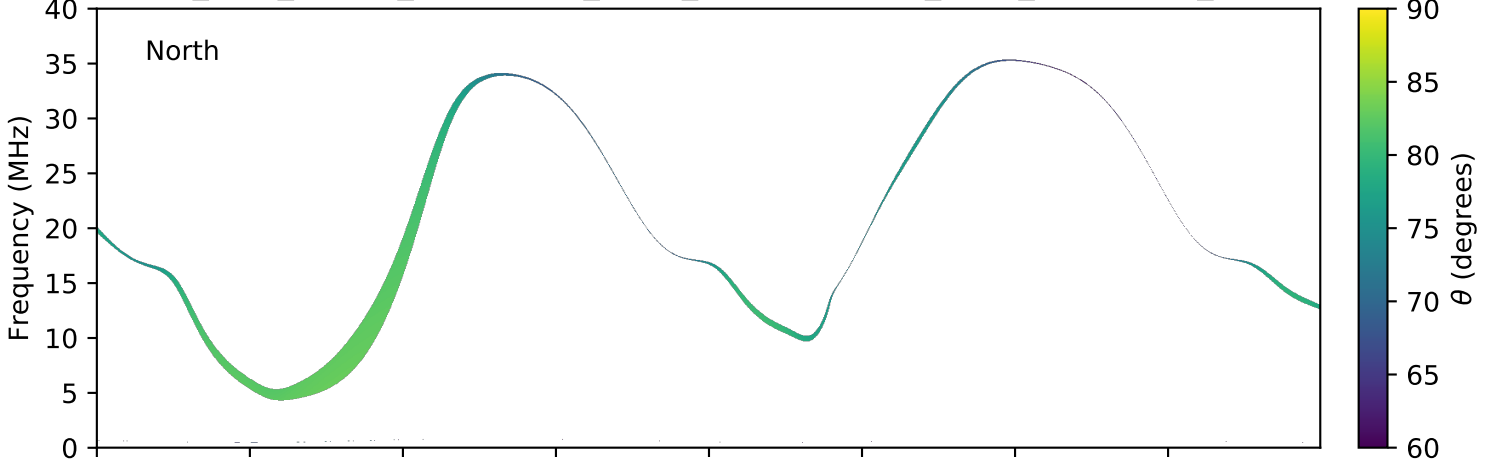

expres_juno_jupiter_ganymede_isaac_lossc-wid1deg_3kev_20170503_v01.cdf

Time (hours of 2017-05-03 UTC)