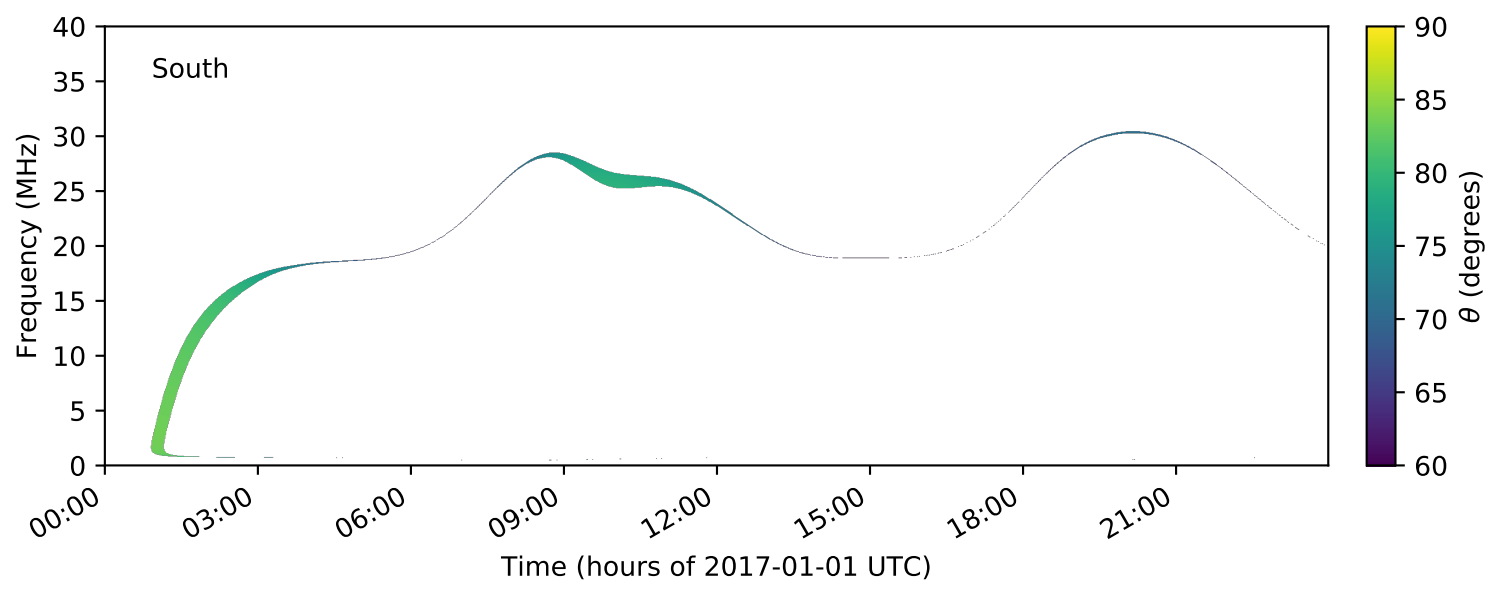

expres_juno_jupiter_ganymede_isaac_lossc-wid1deg_3kev_20170101_v01.cdf

Time (hours of 2017-01-01 UTC)