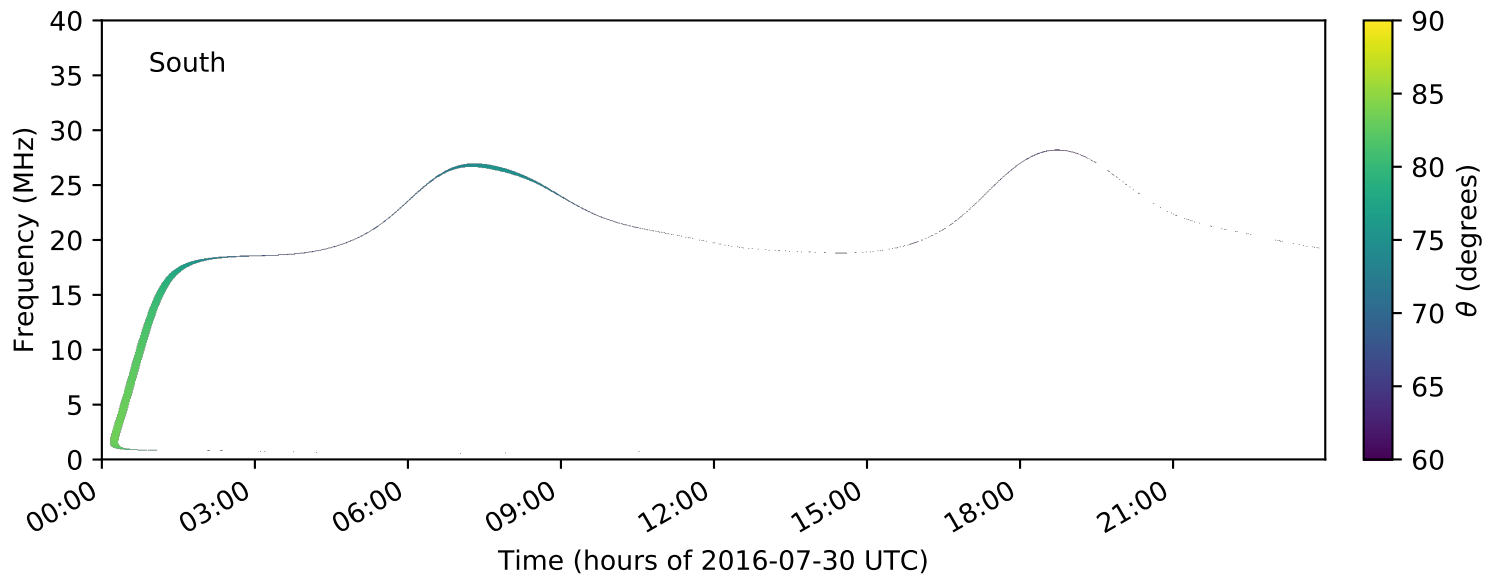

expres\_juno\_jupiter\_europa\_jrm09\_lossc-wid1deg\_3kev\_20160730\_v01.cdf

Time (hours of 2016-07-30 UTC)