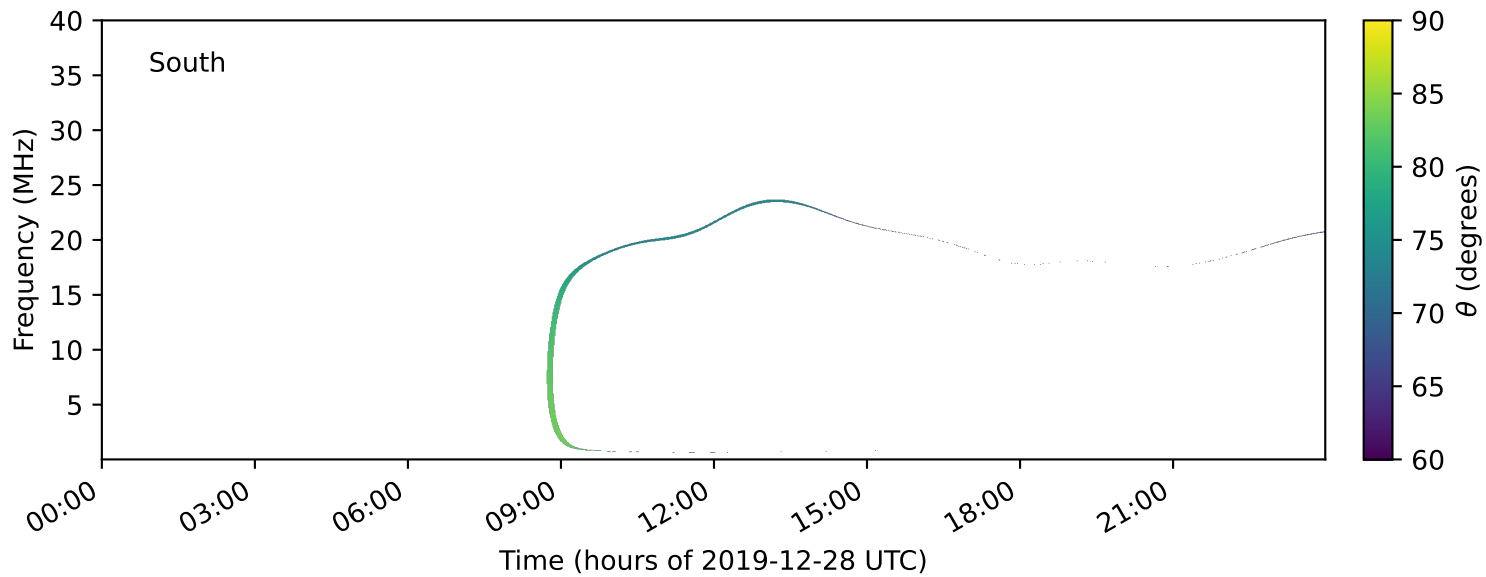

expres_earth_jupiter_io_jrm33_lossc-wid1deg_3kev_20191228_v11.cdf

Time (hours of 2019-12-28 UTC)