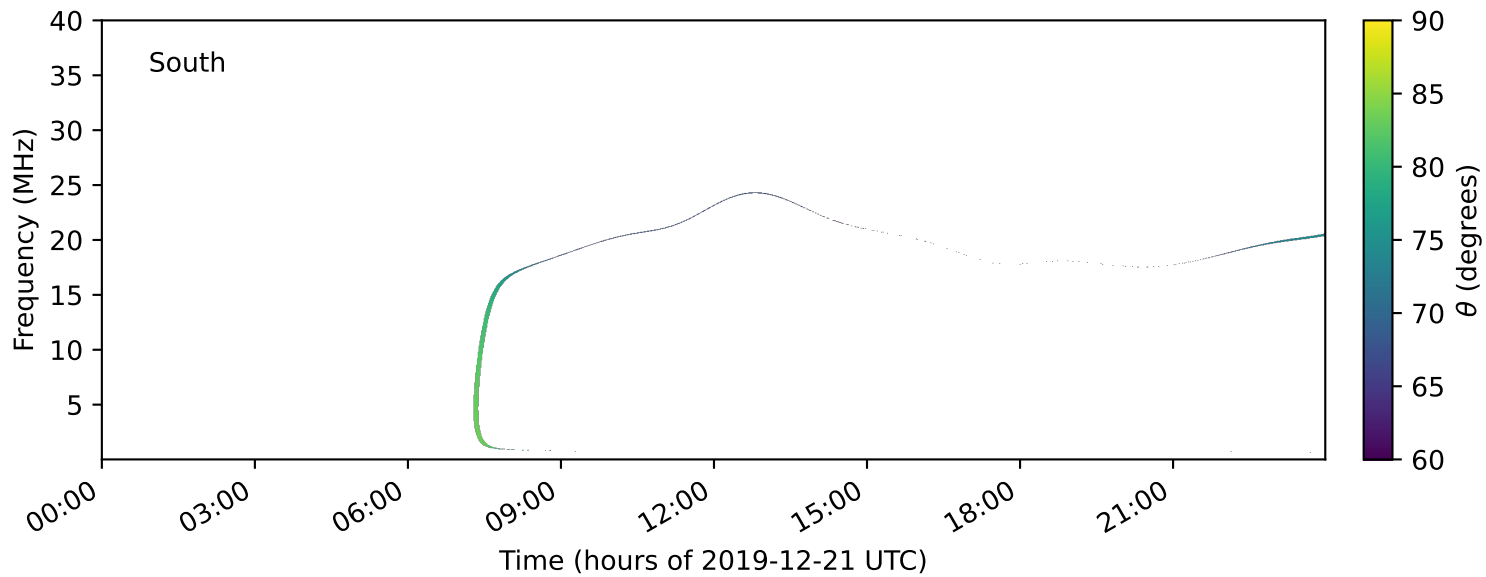

expres_earth_jupiter_io_jrm33_lossc-wid1deg_3kev_20191221_v11.cdf

Time (hours of 2019-12-21 UTC)