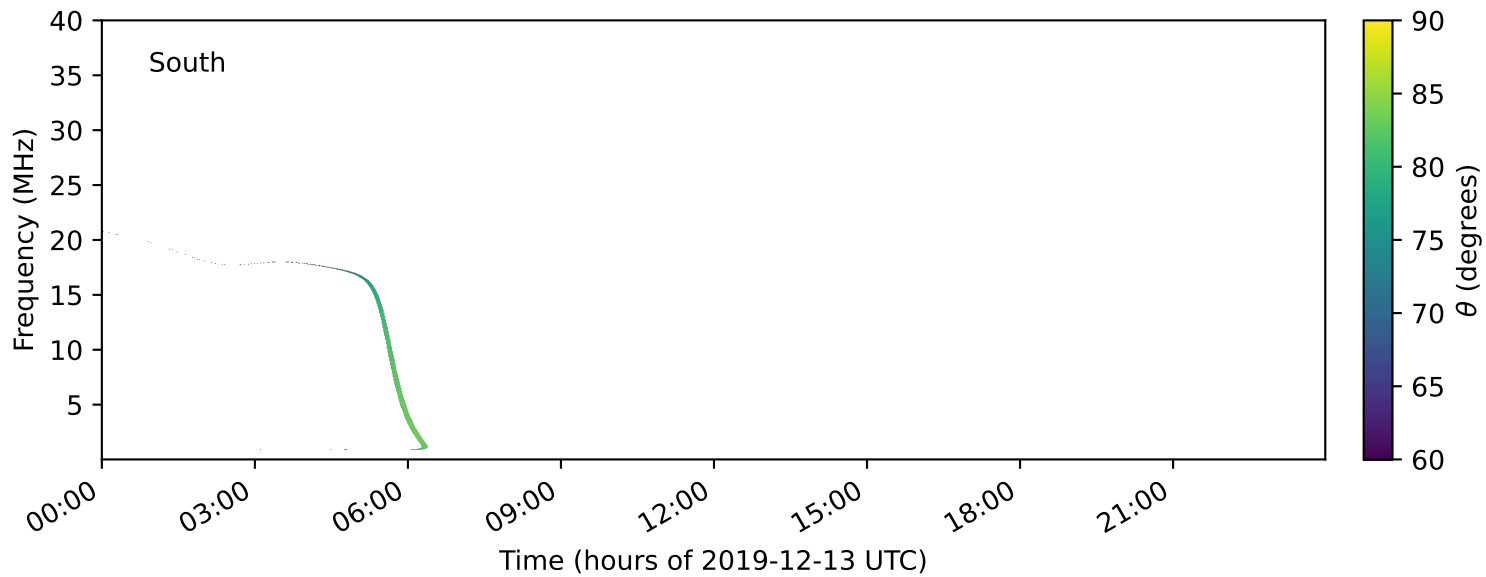

expres_earth_jupiter_io_jrm33_lossc-wid1deg_3kev_20191213_v11.cdf

Time (hours of 2019-12-13 UTC)