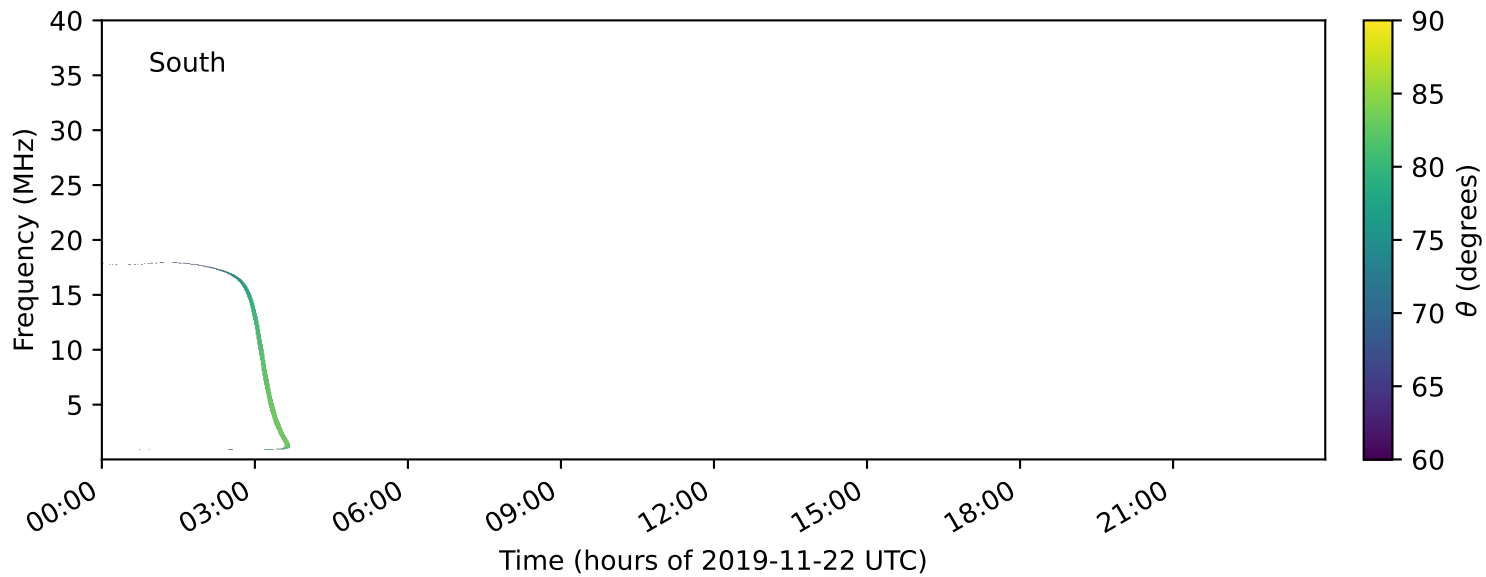

expres_earth_jupiter_io_jrm33_lossc-wid1deg_3kev_20191122_v11.cdf

Time (hours of 2019-11-22 UTC)