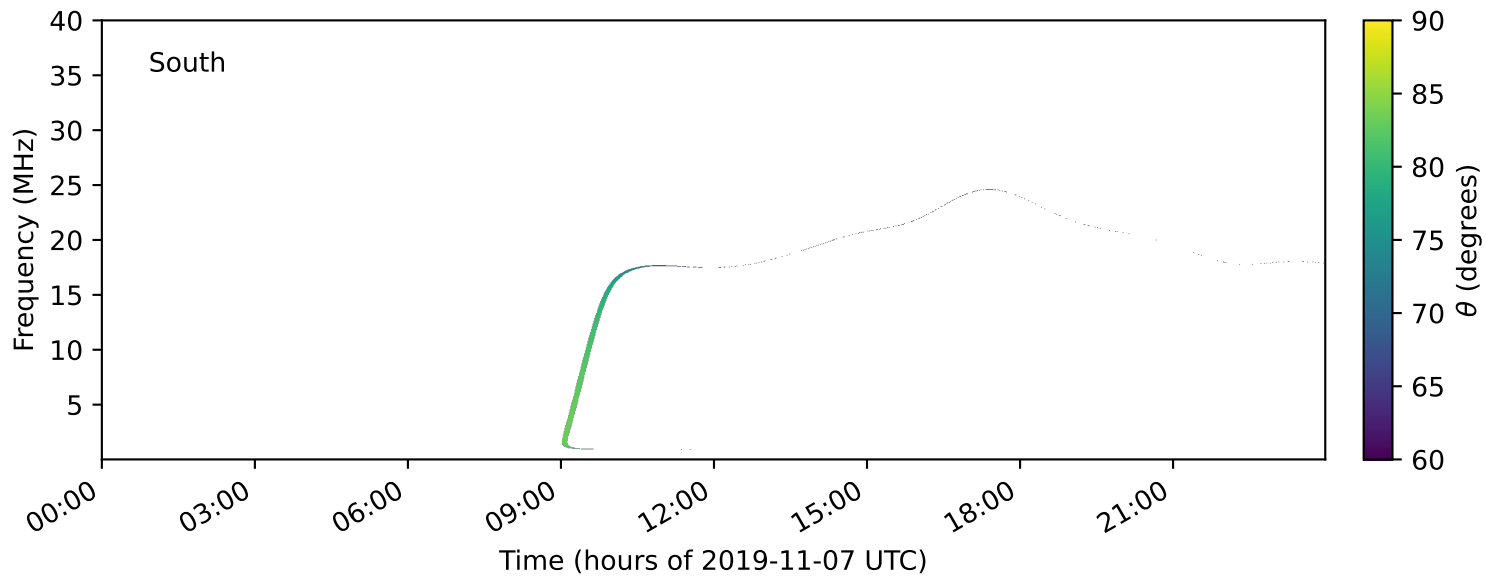

expres_earth_jupiter_io_jrm33_lossc-wid1deg_3kev_20191107_v11.cdf

Time (hours of 2019-11-07 UTC)