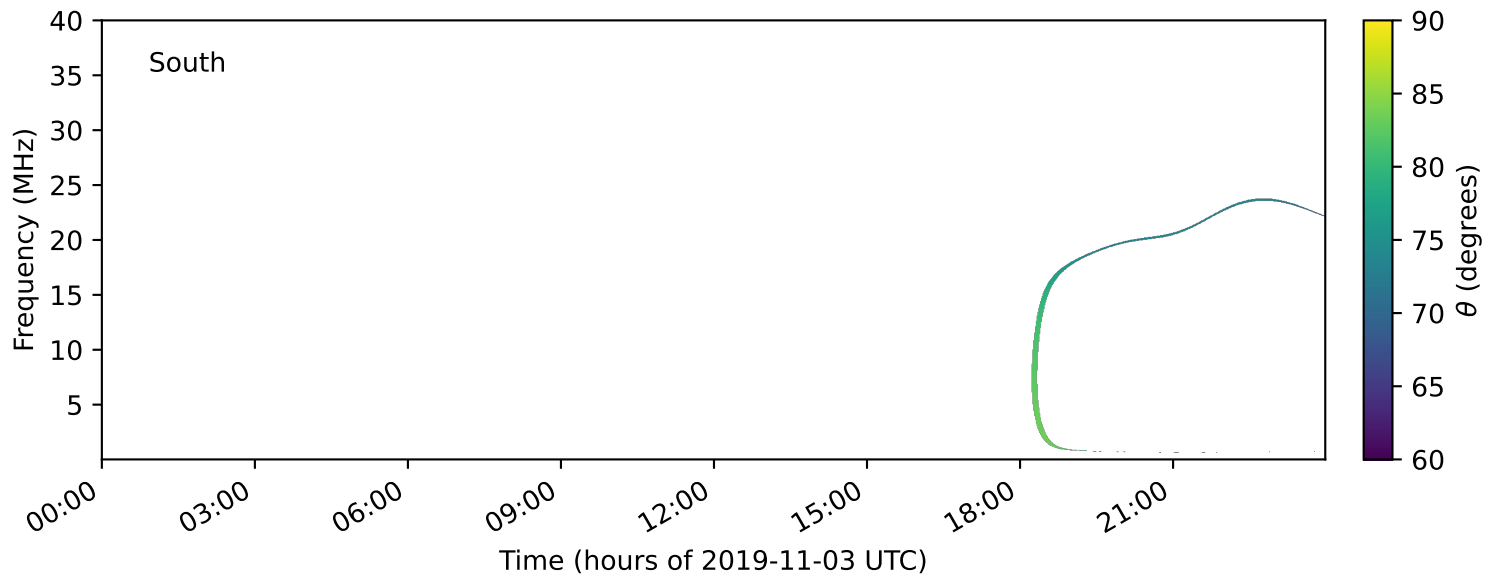

expres_earth_jupiter_io_jrm33_lossc-wid1deg_3kev_20191103_v11.cdf

Time (hours of 2019-11-03 UTC)