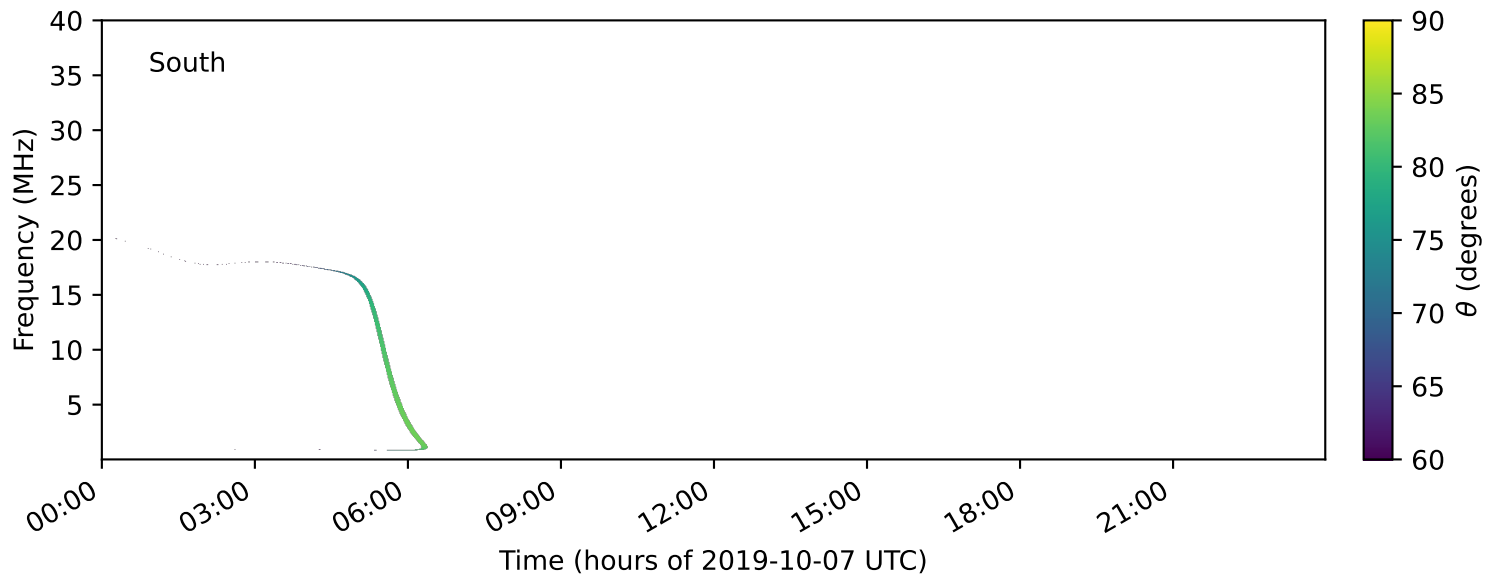

expres_earth_jupiter_io_jrm33_lossc-wid1deg_3kev_20191007_v11.cdf

Time (hours of 2019-10-07 UTC)