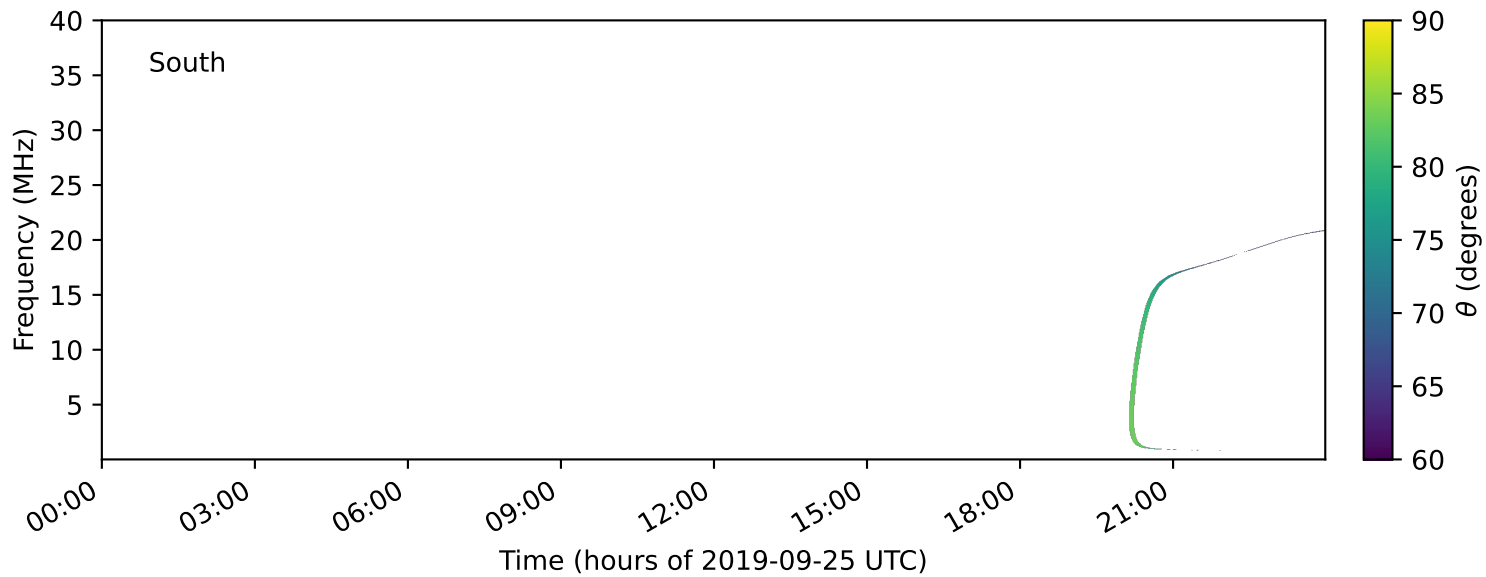

expres_earth_jupiter_io_jrm33_lossc-wid1deg_3kev_20190925_v11.cdf

Time (hours of 2019-09-25 UTC)