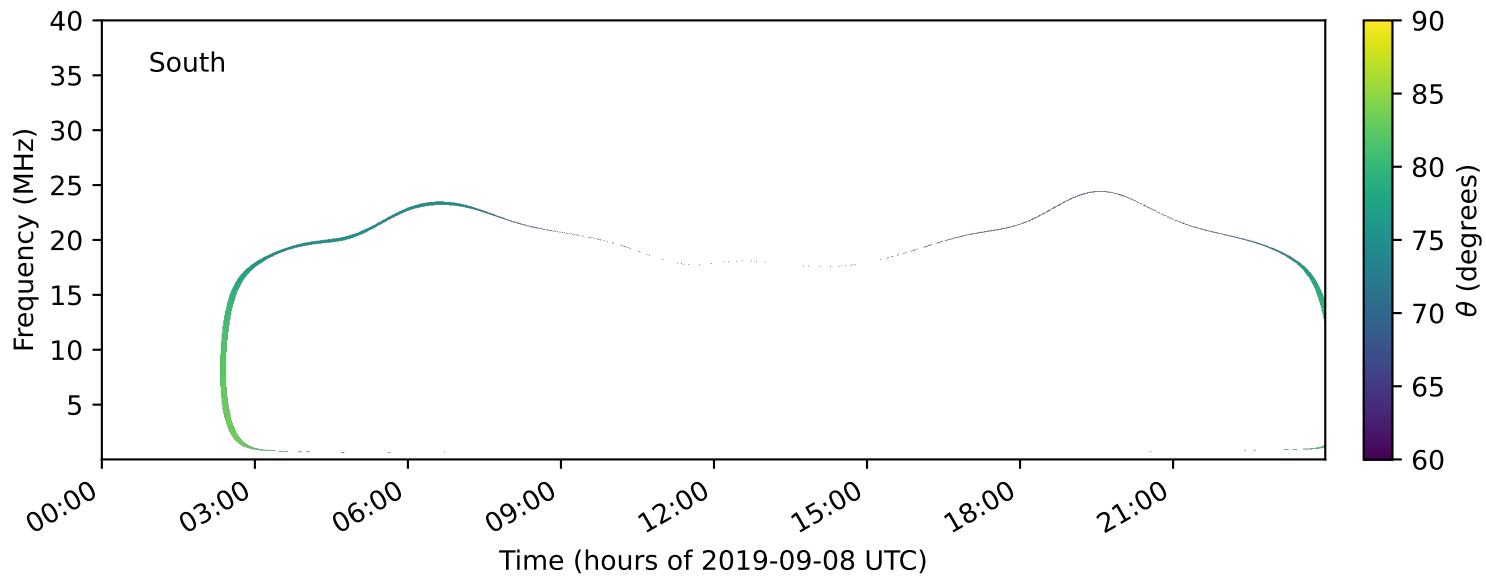

expres_earth_jupiter_io_jrm33_lossc-wid1deg_3kev_20190908_v11.cdf

Time (hours of 2019-09-08 UTC)