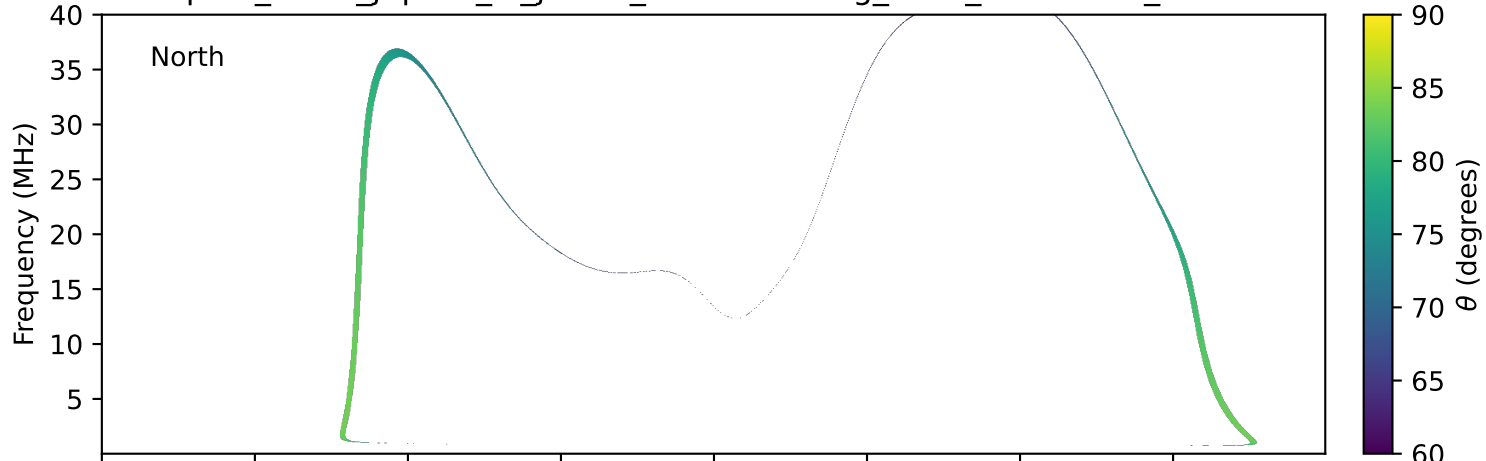

expres_earth_jupiter_io_jrm33_lossc-wid1deg_3kev_20190908_v11.cdf

Time (hours of 2019-09-08 UTC)