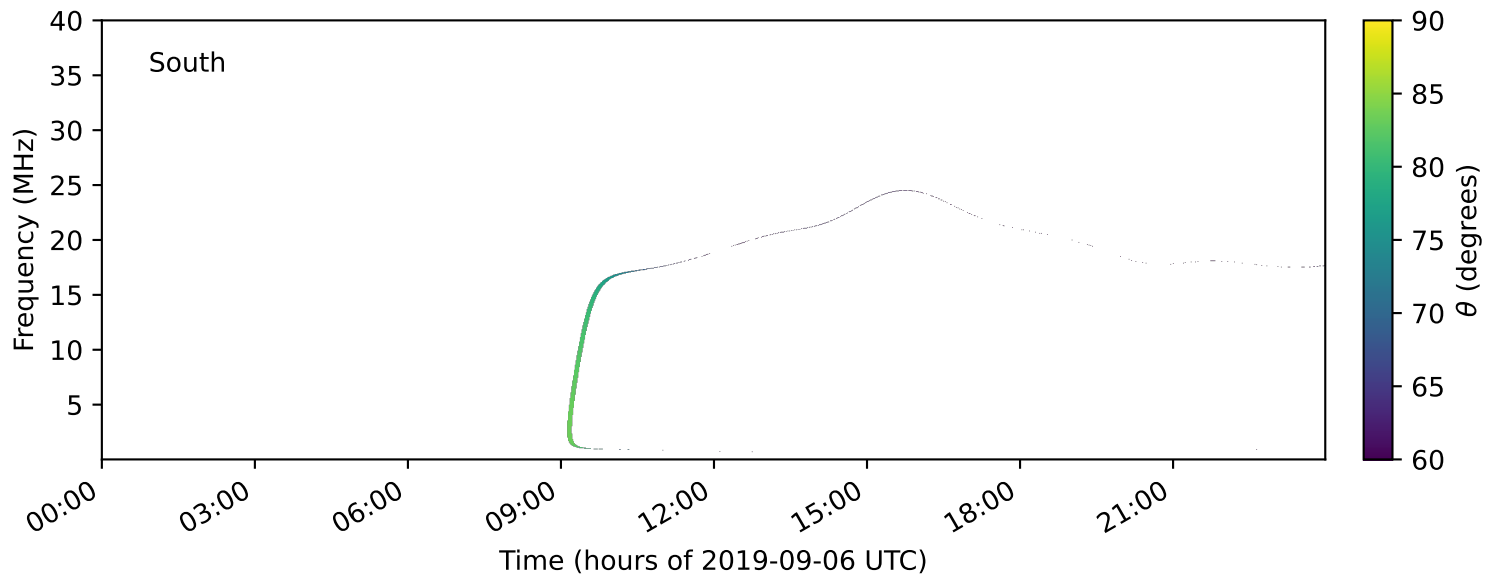

expres_earth_jupiter_io_jrm33_lossc-wid1deg_3kev_20190906_v11.cdf

Time (hours of 2019-09-06 UTC)