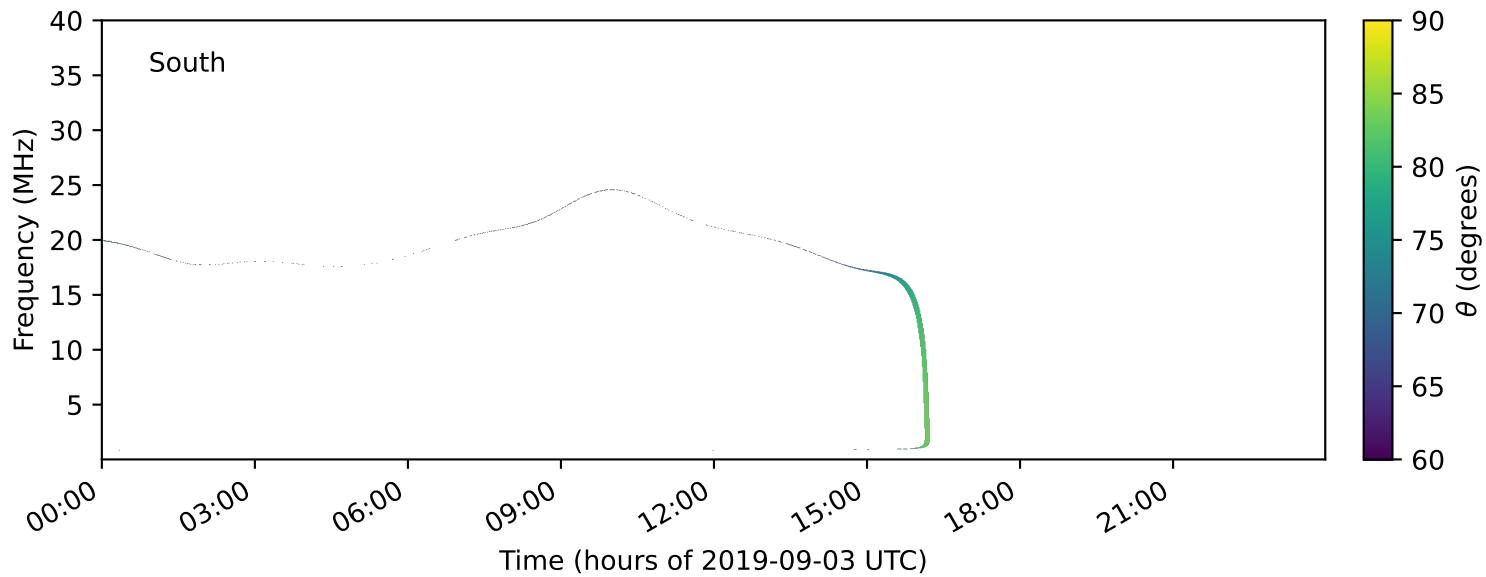

expres_earth_jupiter_io_jrm33_lossc-wid1deg_3kev_20190903_v11.cdf

Time (hours of 2019-09-03 UTC)