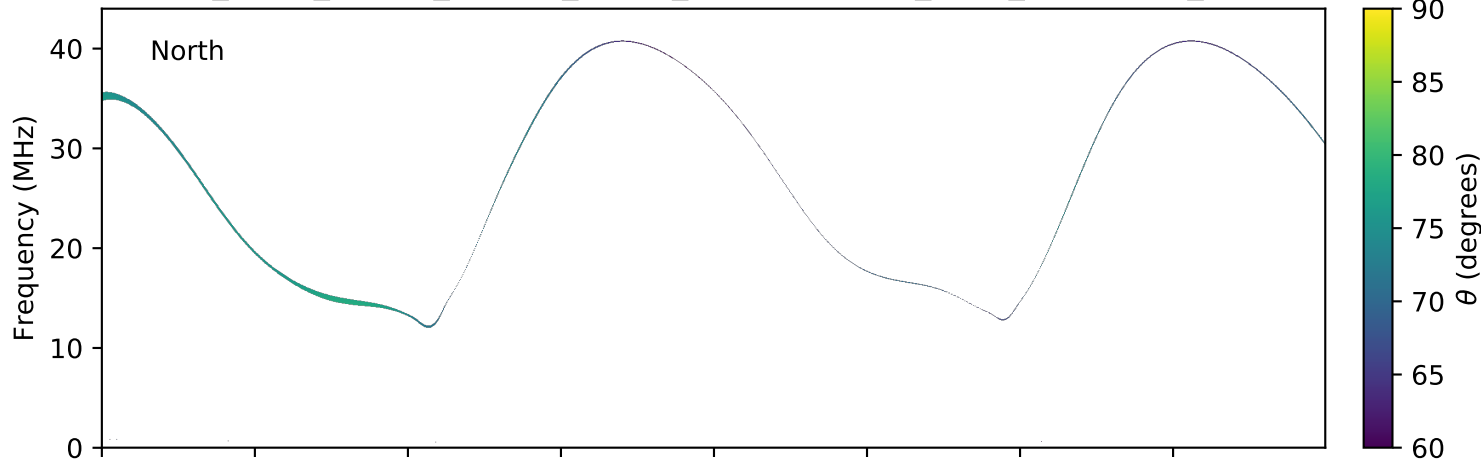

expres_earth_jupiter_europa_jrm09_lossc-wid1deg_3kev_20190814_v01.cdf

Time (hours of 2019-08-14 UTC)