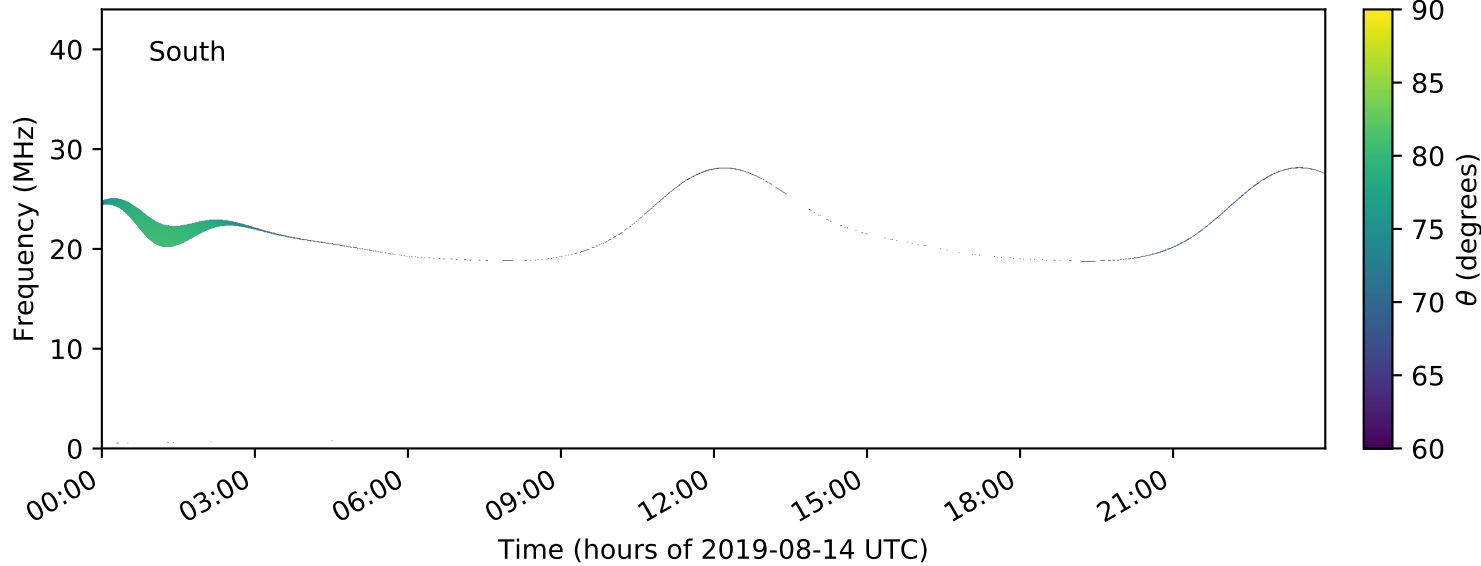

expres_earth_jupiter_europa_jrm09_lossc-wid1deg_3kev_20190814_v01.cdf

Time (hours of 2019-08-14 UTC)