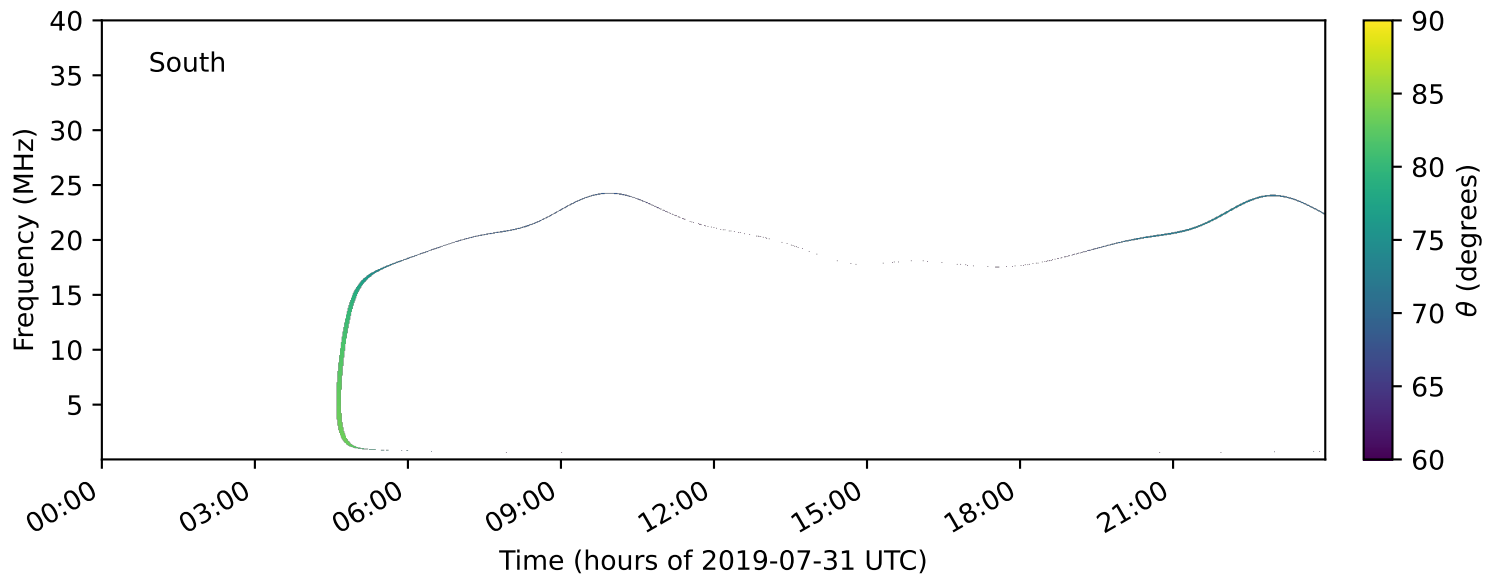

expres_earth_jupiter_io_jrm33_lossc-wid1deg_3kev_20190731_v11.cdf

Time (hours of 2019-07-31 UTC)