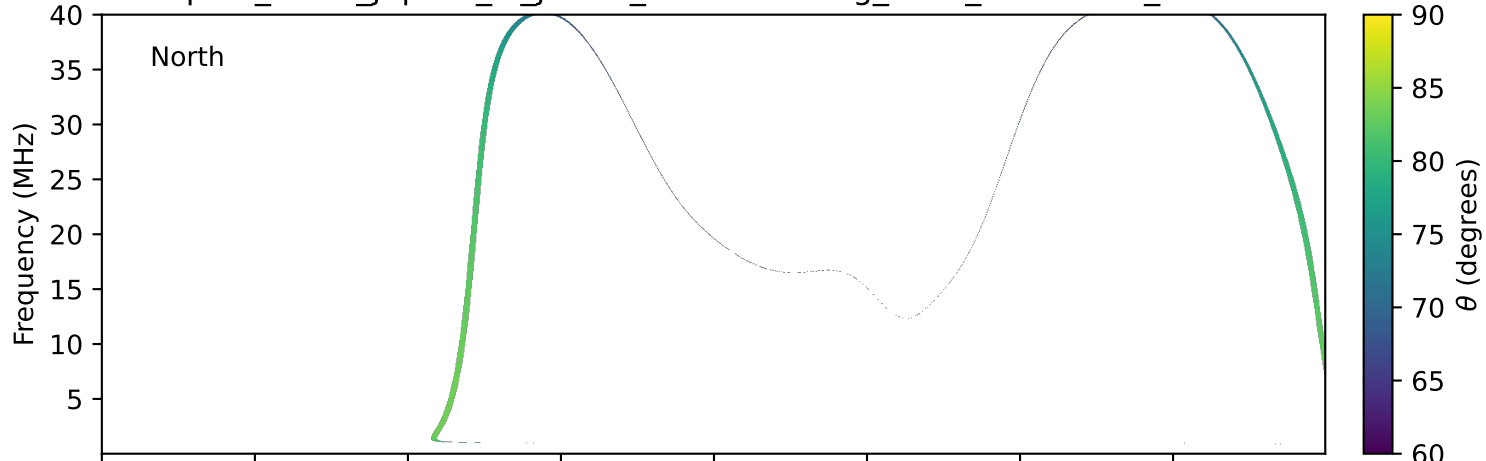

expres_earth_jupiter_io_jrm33_lossc-wid1deg_3kev_20190731_v11.cdf

Time (hours of 2019-07-31 UTC)