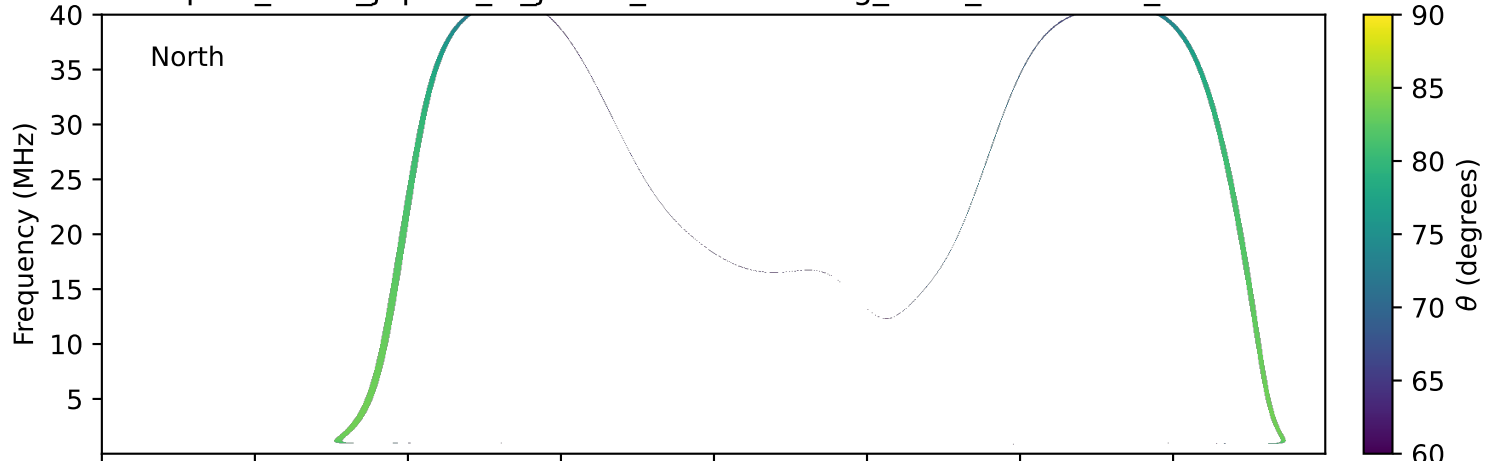

expres_earth_jupiter_io_jrm33_lossc-wid1deg_3kev_20190724_v11.cdf

Time (hours of 2019-07-24 UTC)