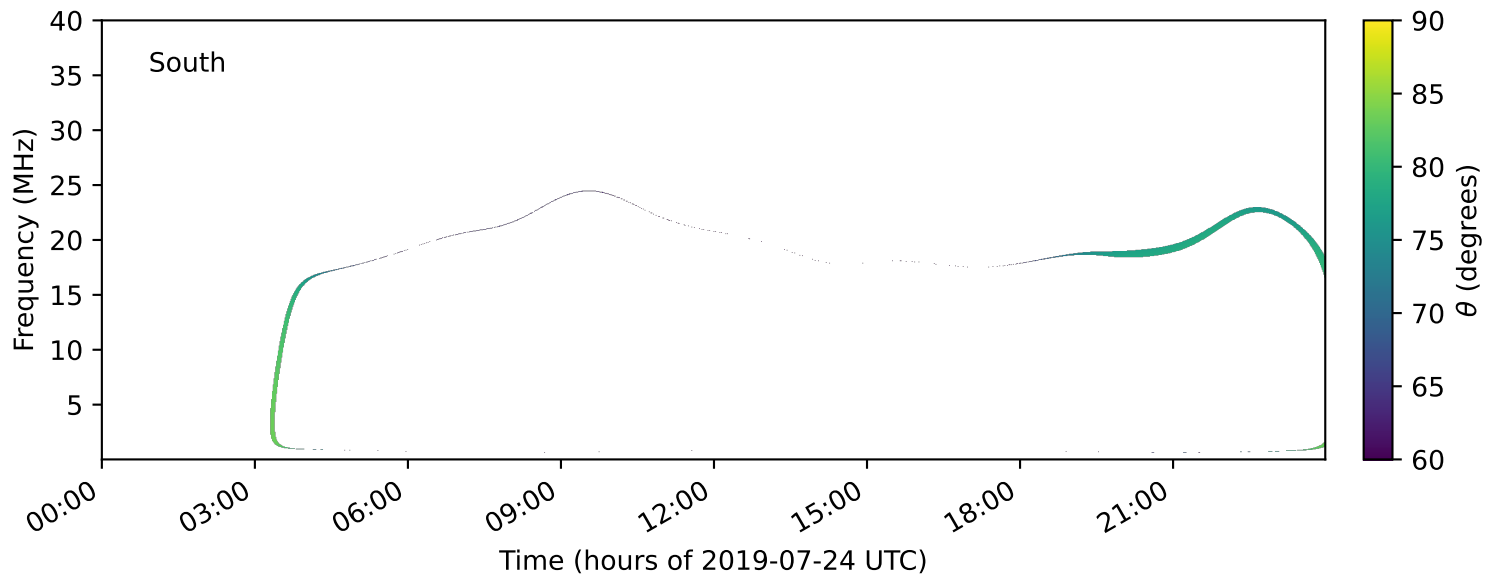

expres_earth_jupiter_io_jrm33_lossc-wid1deg_3kev_20190724_v11.cdf

Time (hours of 2019-07-24 UTC)