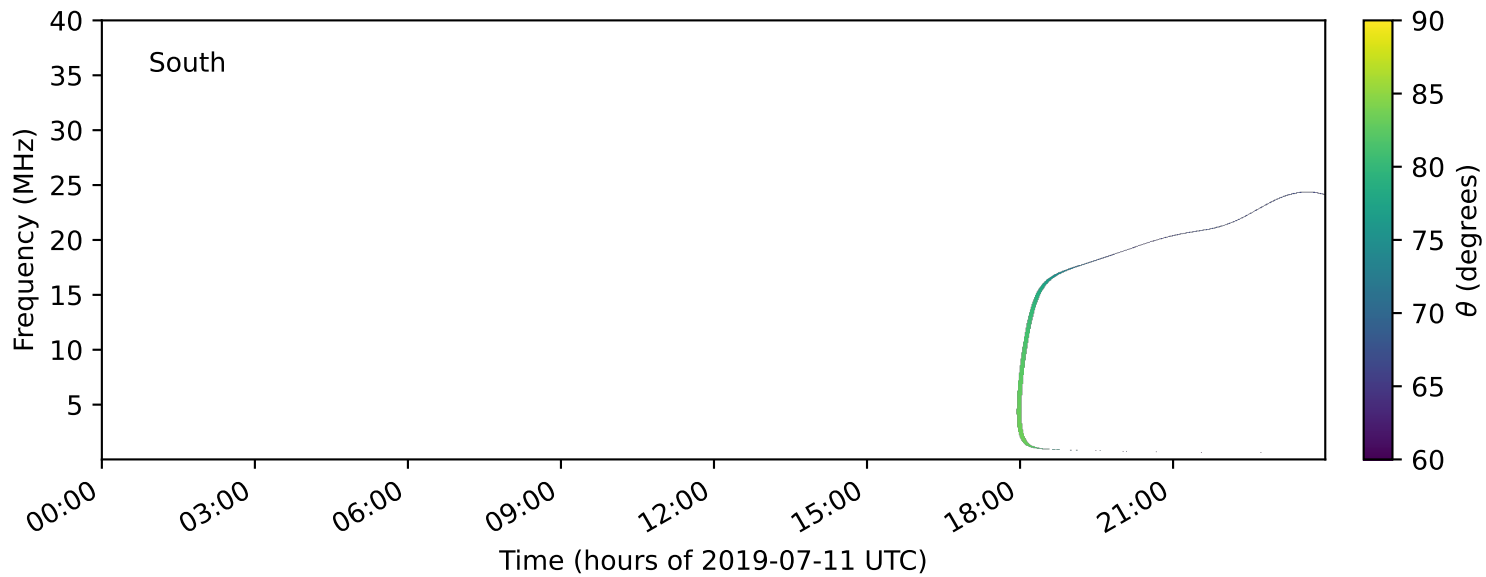

expres_earth_jupiter_io_jrm33_lossc-wid1deg_3kev_20190711_v11.cdf

Time (hours of 2019-07-11 UTC)