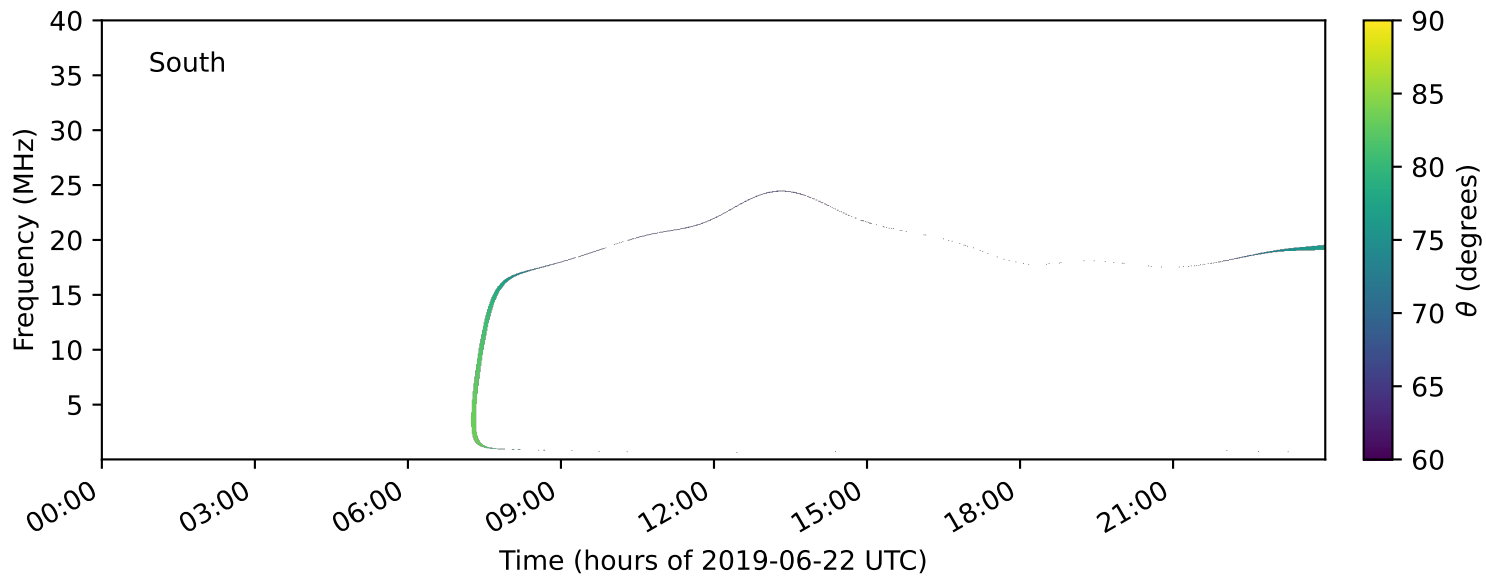

expres_earth_jupiter_io_jrm33_lossc-wid1deg_3kev_20190622_v11.cdf

Time (hours of 2019-06-22 UTC)