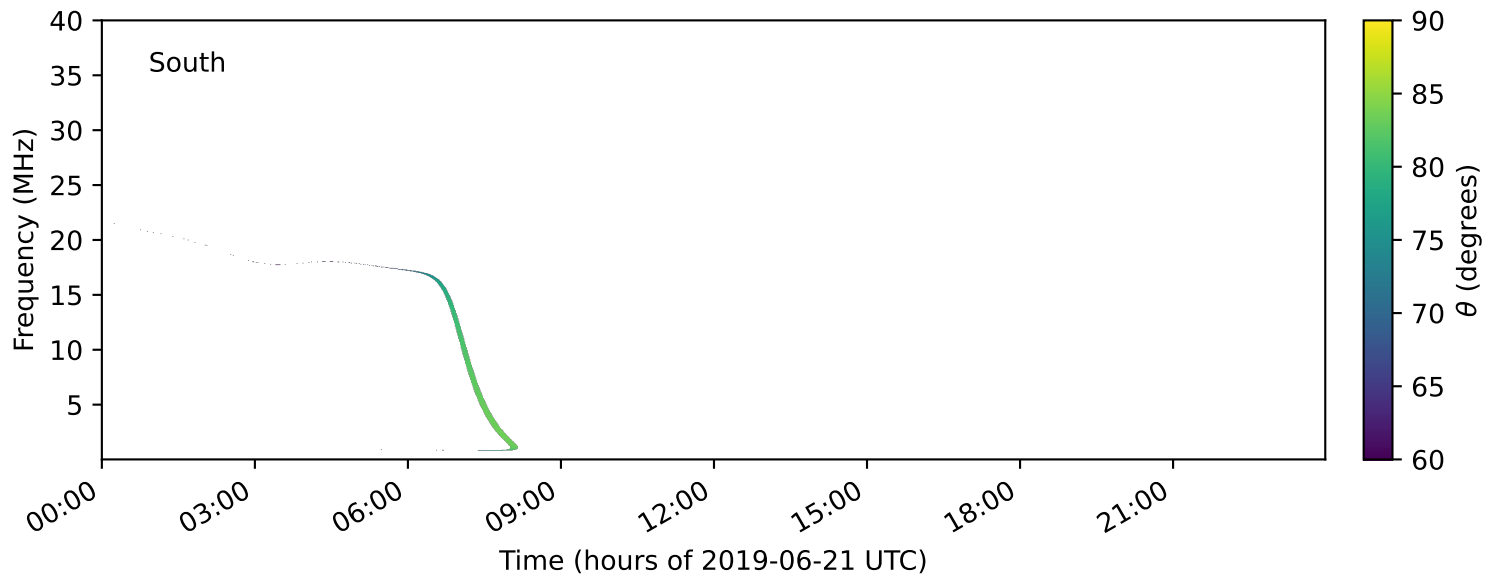

expres\_earth\_jupiter\_io\_jrm33\_lossc-wid1deg\_3kev\_20190621\_v11.cdf

Time (hours of 2019-06-21 UTC)