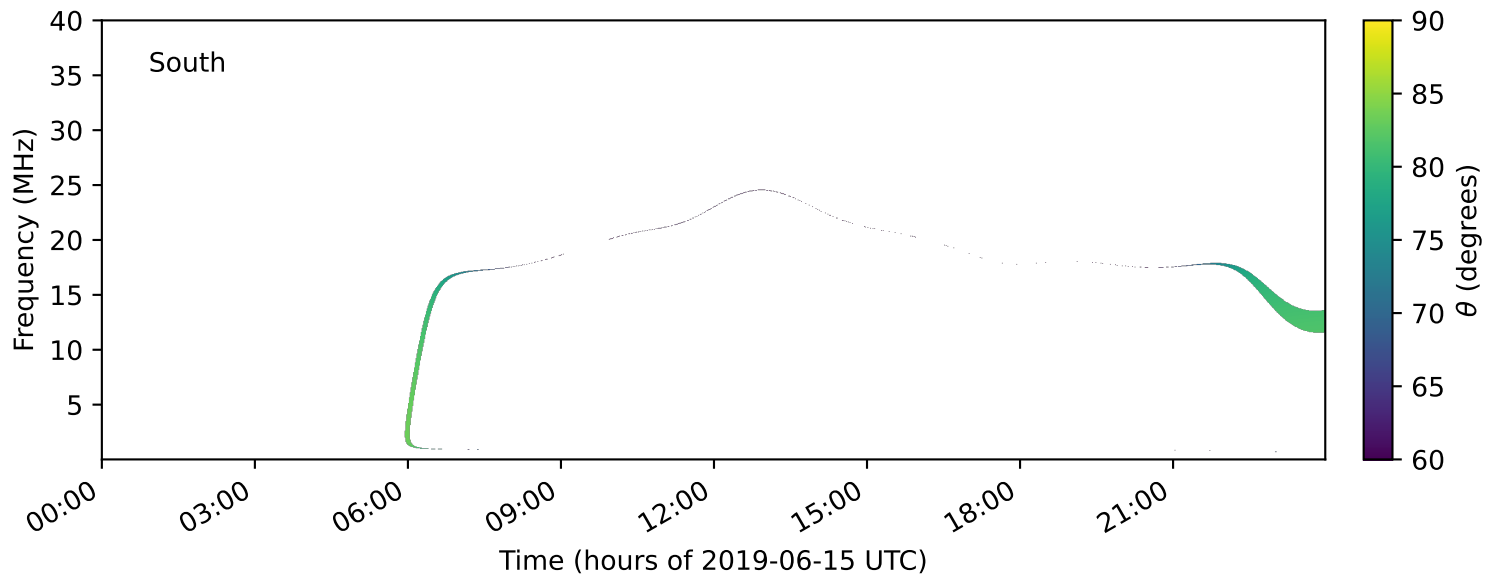

expres_earth_jupiter_io_jrm33_lossc-wid1deg_3kev_20190615_v11.cdf

Time (hours of 2019-06-15 UTC)