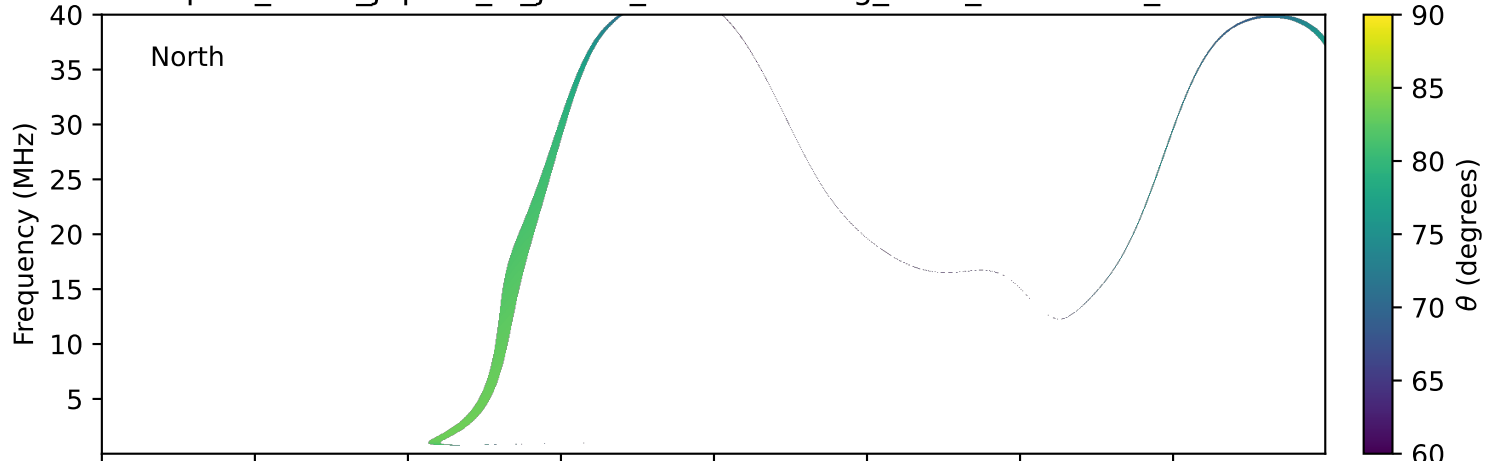

expres_earth_jupiter_io_jrm33_lossc-wid1deg_3kev_20190615_v11.cdf

Time (hours of 2019-06-15 UTC)