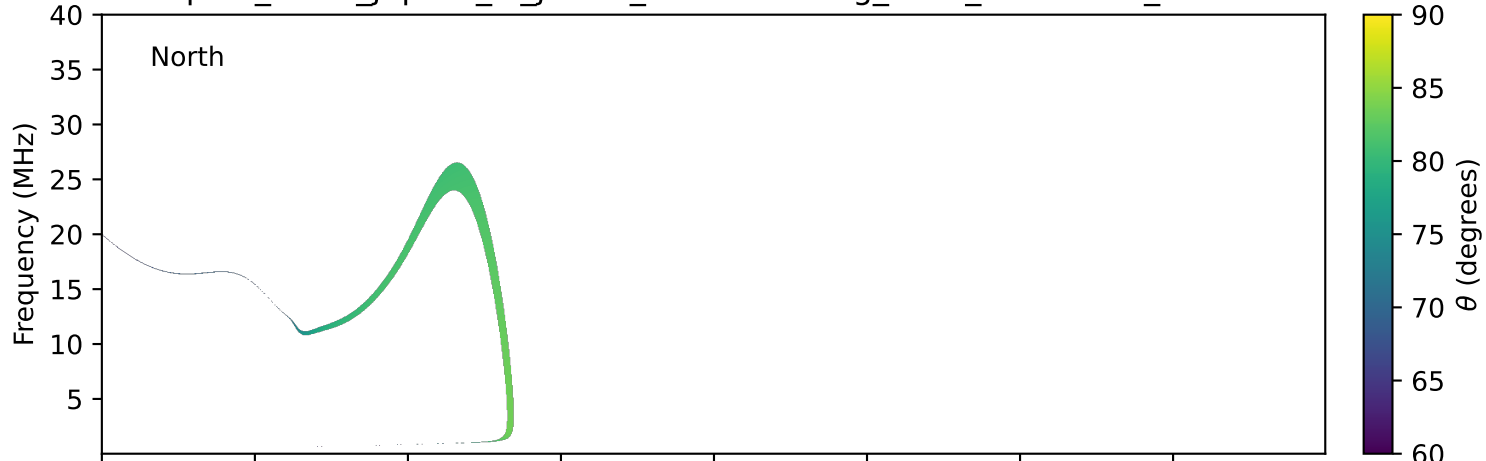

expres_earth_jupiter_io_jrm33_lossc-wid1deg_3kev_20190614_v11.cdf

Time (hours of 2019-06-14 UTC)