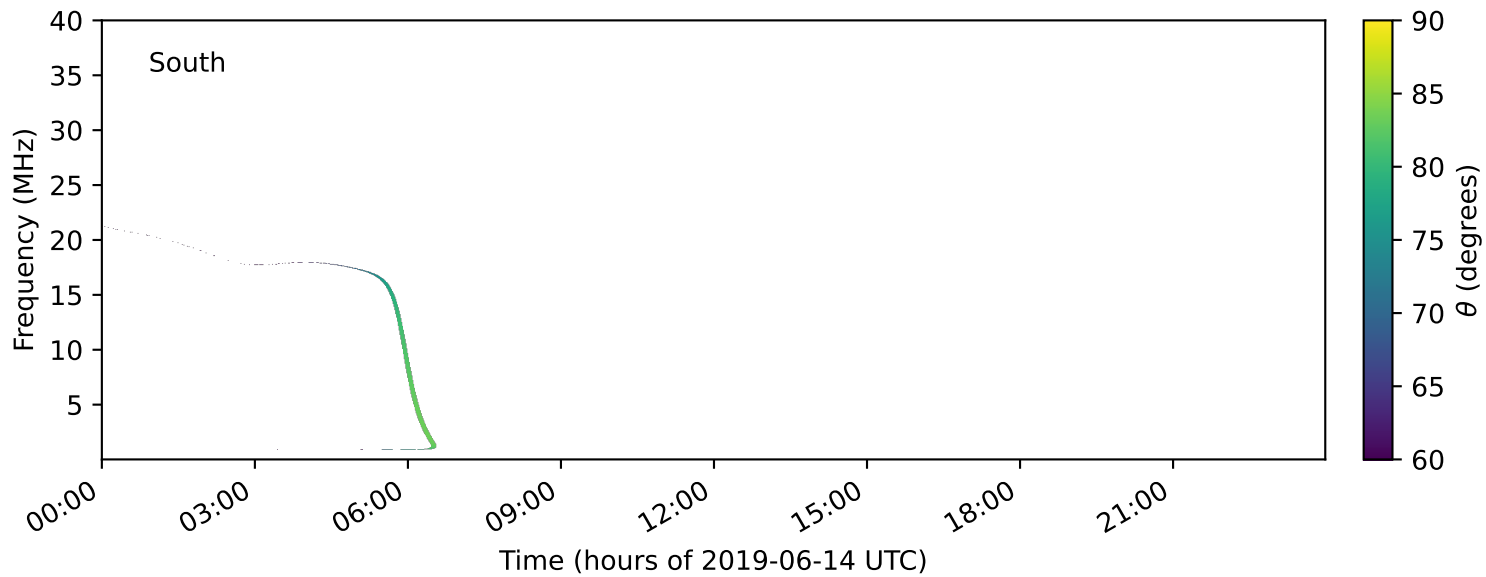

expres_earth_jupiter_io_jrm33_lossc-wid1deg_3kev_20190614_v11.cdf

Time (hours of 2019-06-14 UTC)