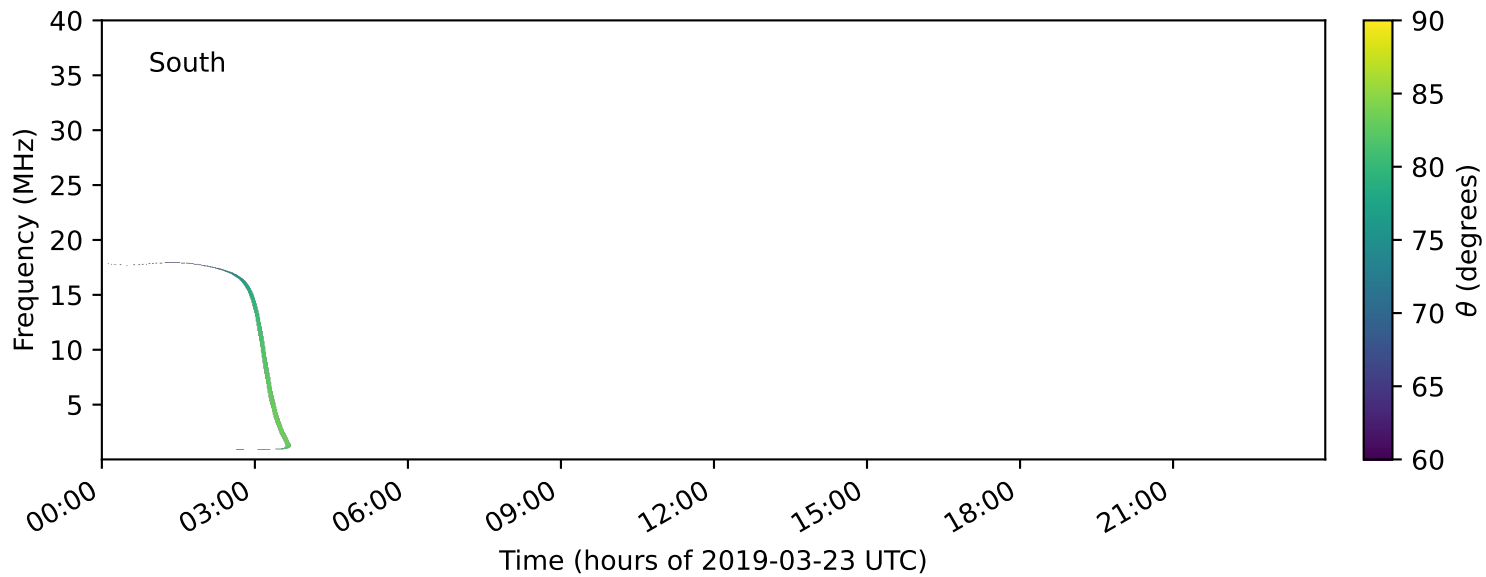

expres_earth_jupiter_io_jrm33_lossc-wid1deg_3kev_20190323_v11.cdf

Time (hours of 2019-03-23 UTC)