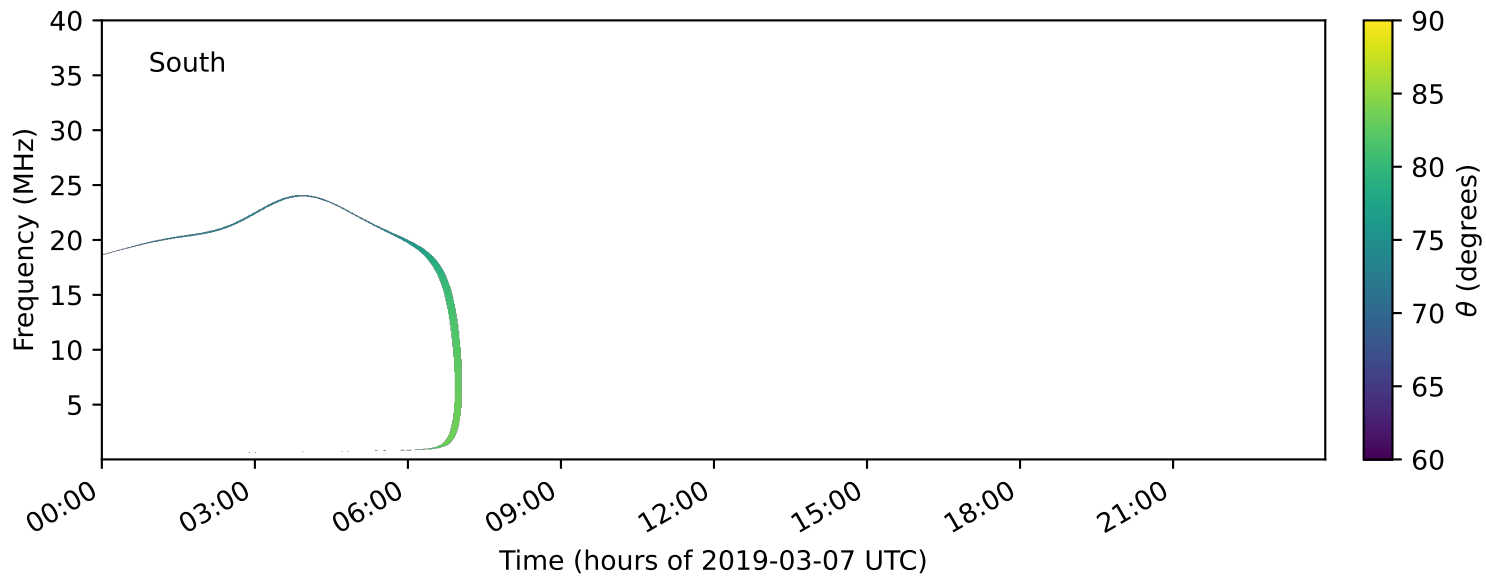

expres_earth_jupiter_io_jrm33_lossc-wid1deg_3kev_20190307_v11.cdf

Time (hours of 2019-03-07 UTC)