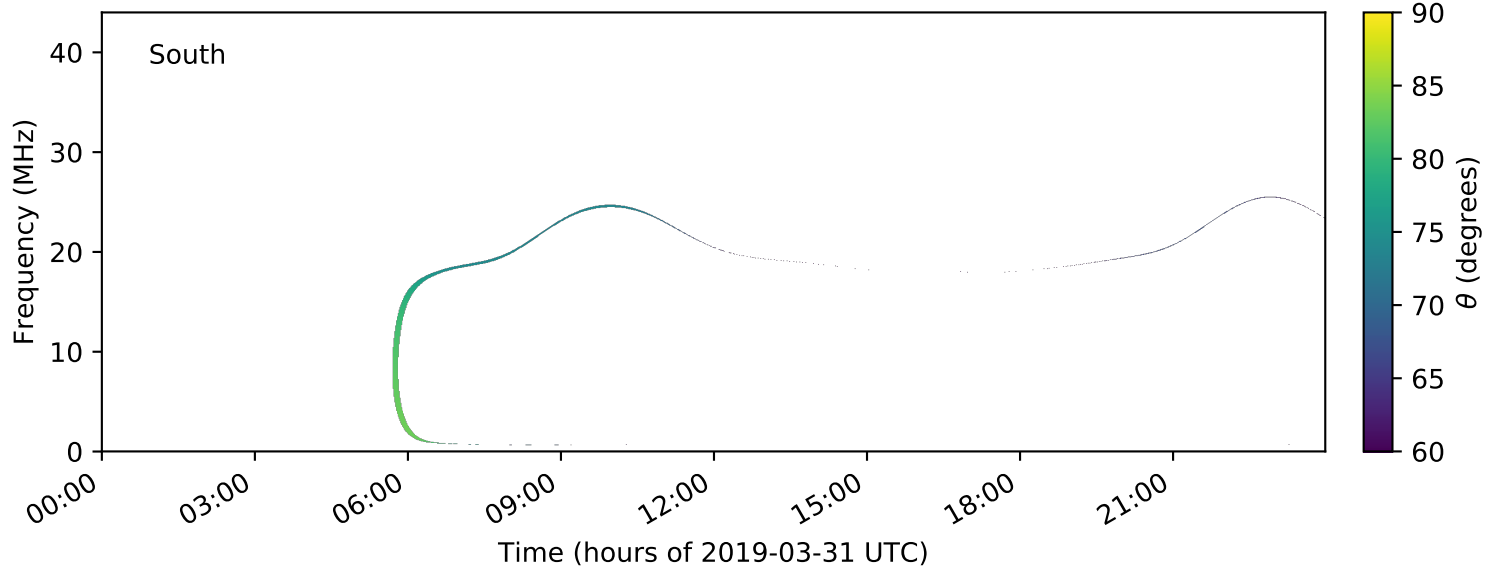

expres_earth_jupiter_io_jrm09_lossc-wid1deg_3kev_20190331_v01.cdf

Time (hours of 2019-03-31 UTC)