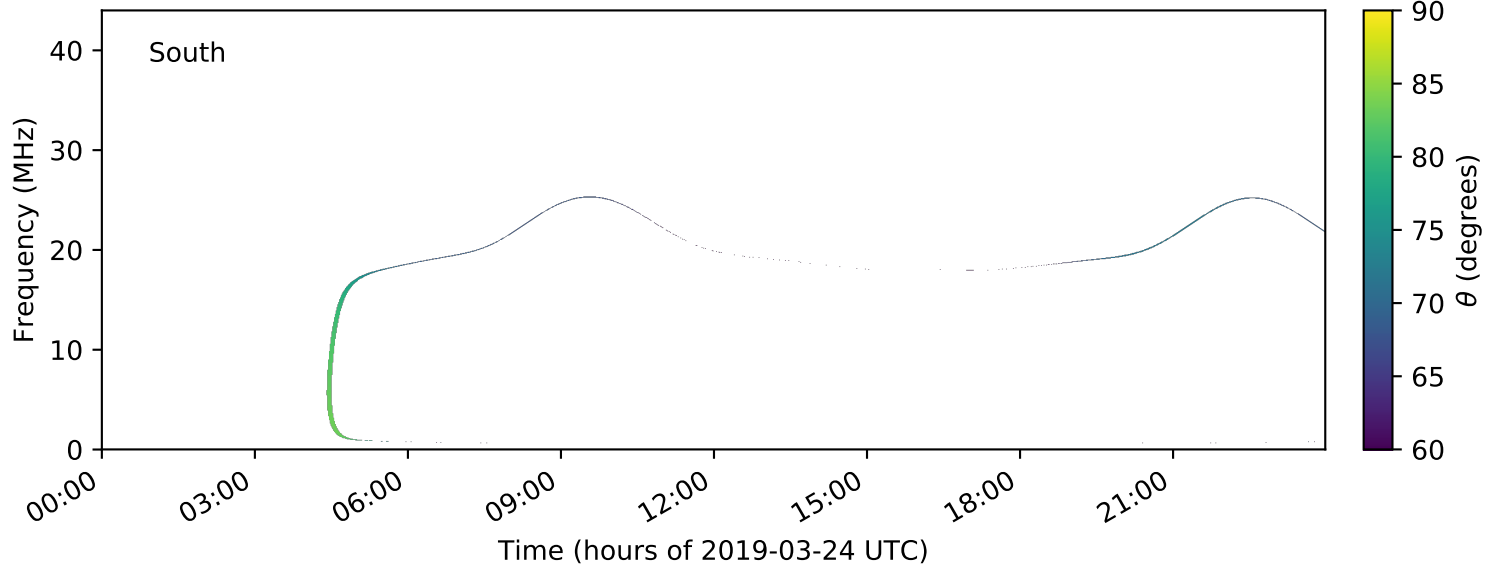

expres\_earth\_jupiter\_io\_jrm09\_lossc-wid1deg\_3kev\_20190324\_v01.cdf

Time (hours of 2019-03-24 UTC)