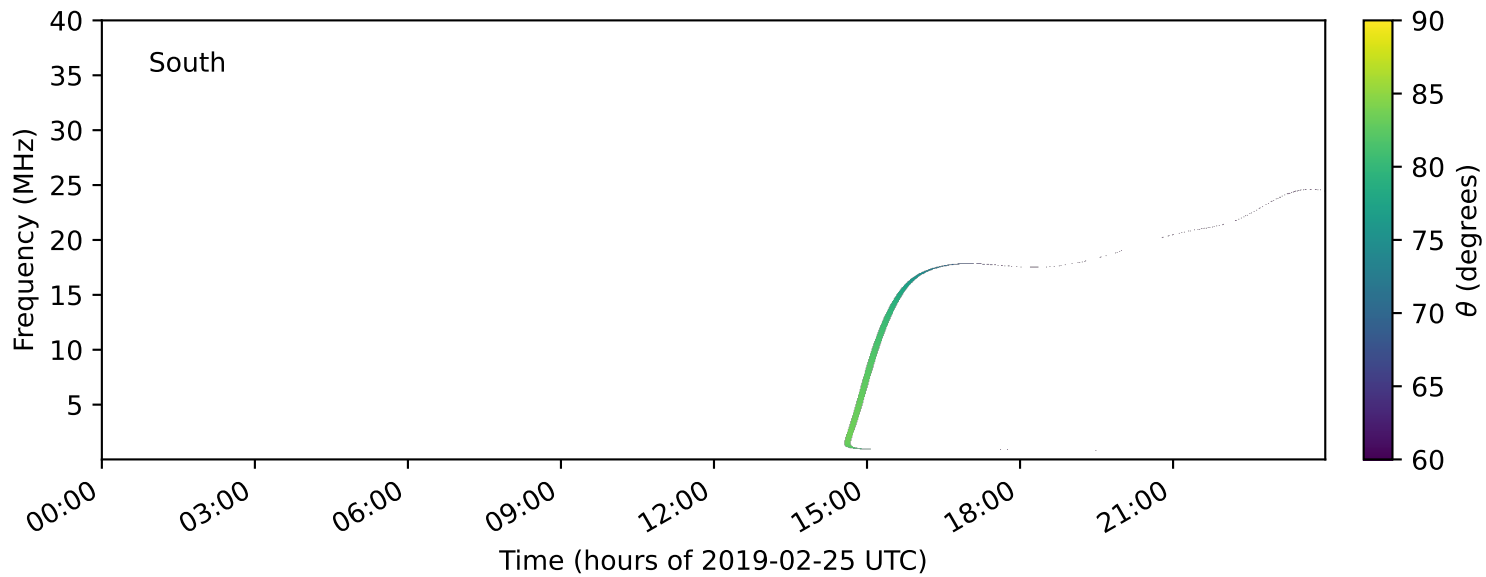

expres_earth_jupiter_io_jrm33_lossc-wid1deg_3kev_20190225_v11.cdf

Time (hours of 2019-02-25 UTC)