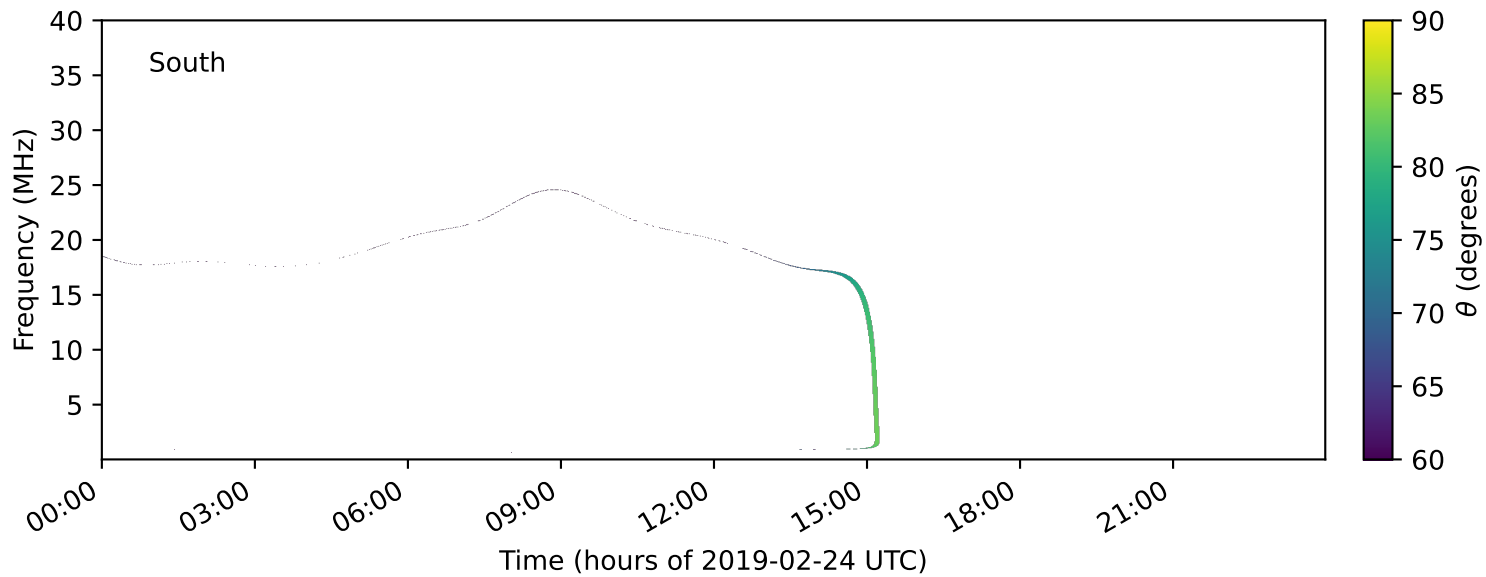

expres_earth_jupiter_io_jrm33_lossc-wid1deg_3kev_20190224_v11.cdf

Time (hours of 2019-02-24 UTC)