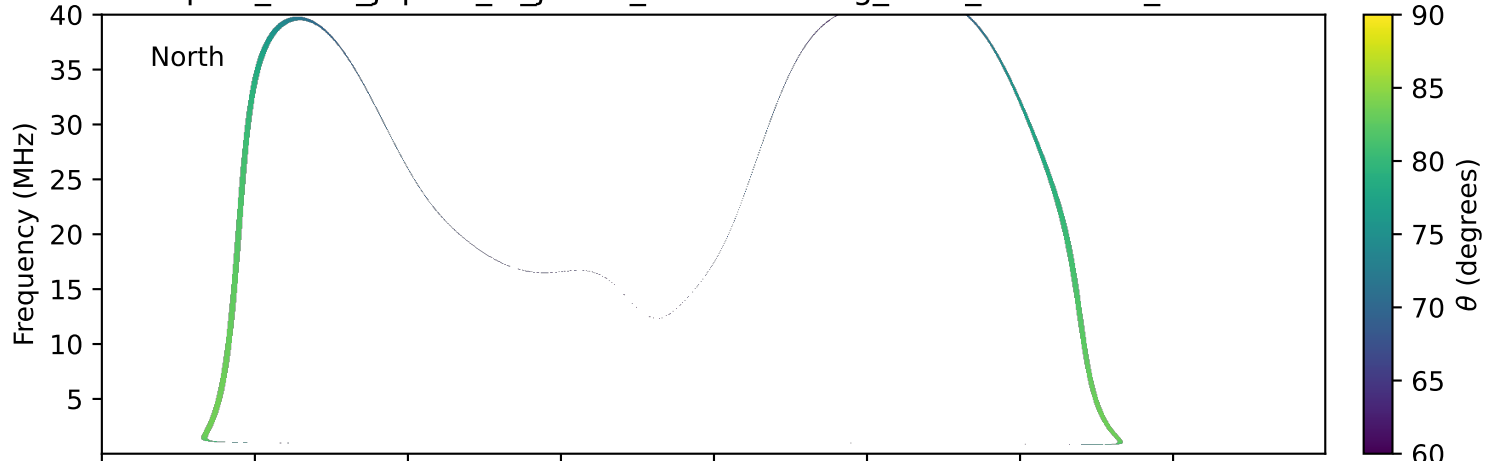

expres_earth_jupiter_io_jrm33_lossc-wid1deg_3kev_20190222_v11.cdf

Time (hours of 2019-02-22 UTC)