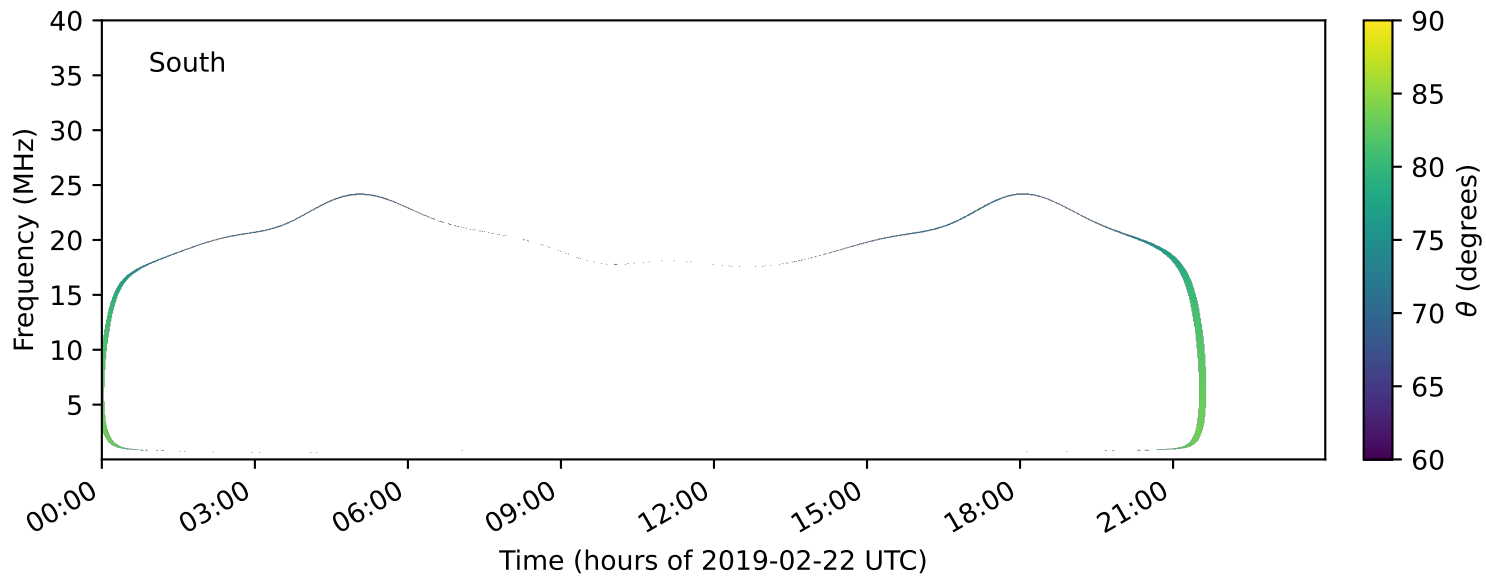

expres_earth_jupiter_io_jrm33_lossc-wid1deg_3kev_20190222_v11.cdf

Time (hours of 2019-02-22 UTC)