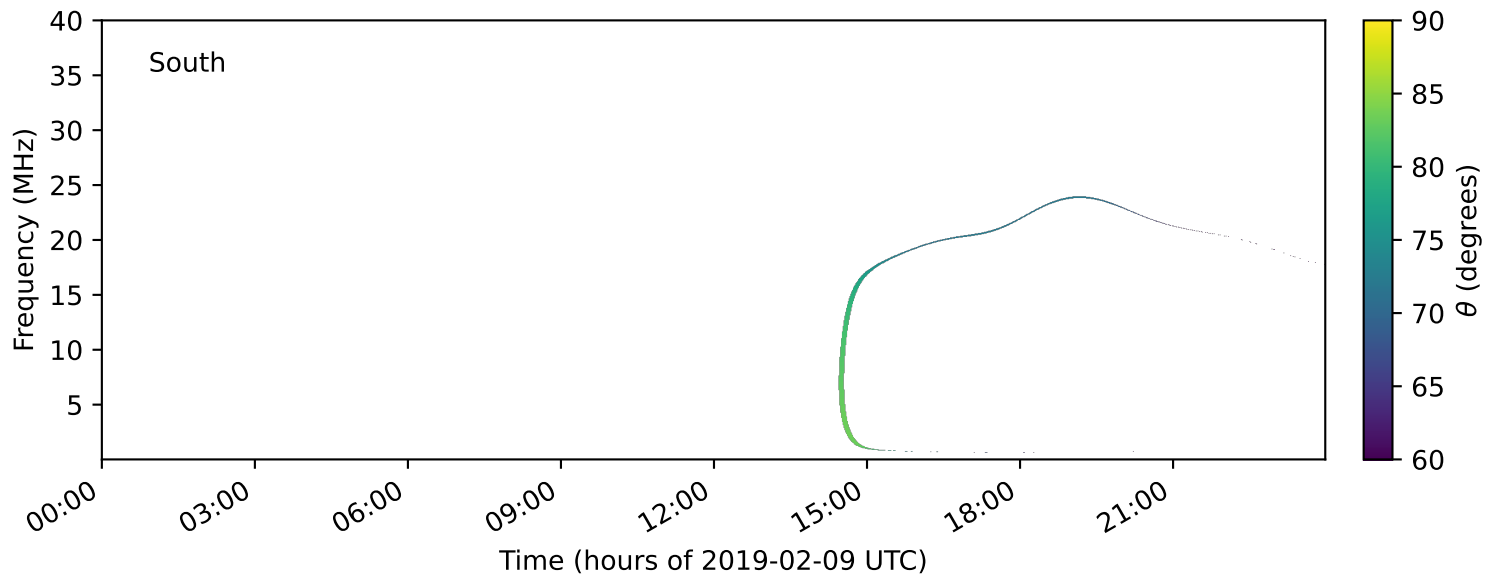

expres_earth_jupiter_io_jrm33_lossc-wid1deg_3kev_20190209_v11.cdf

Time (hours of 2019-02-09 UTC)