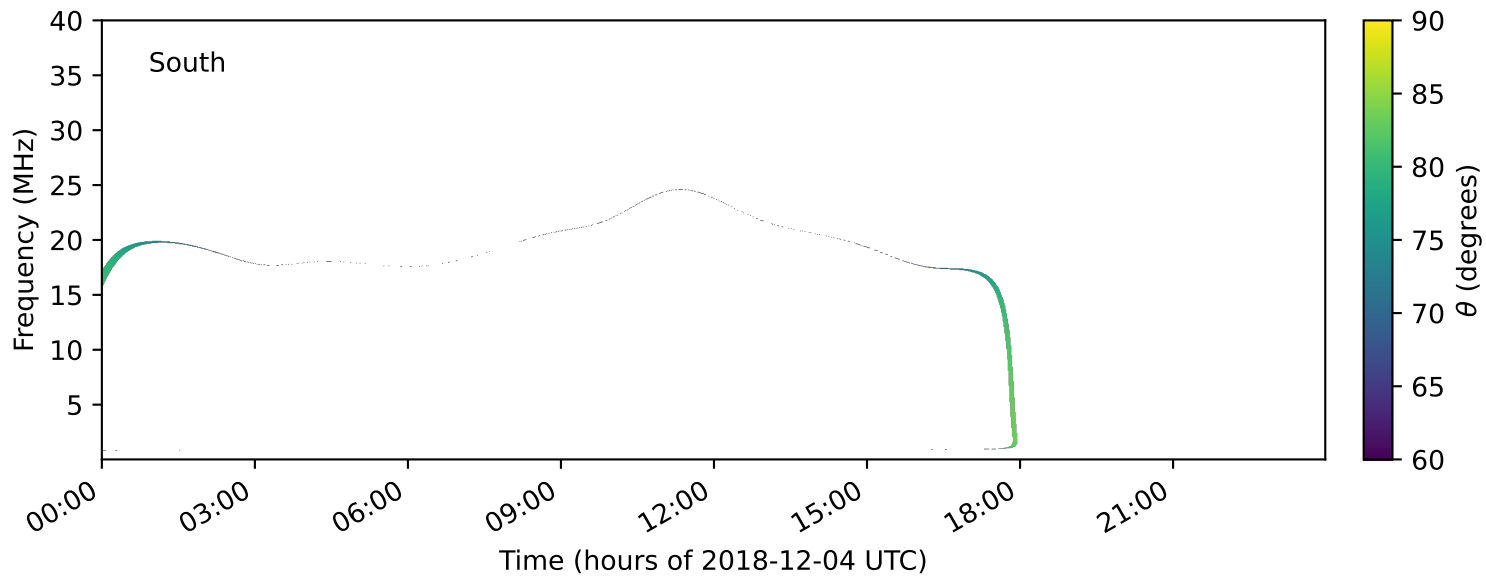

expres_earth_jupiter_io_jrm33_lossc-wid1deg_3kev_20181204_v11.cdf

Time (hours of 2018-12-04 UTC)