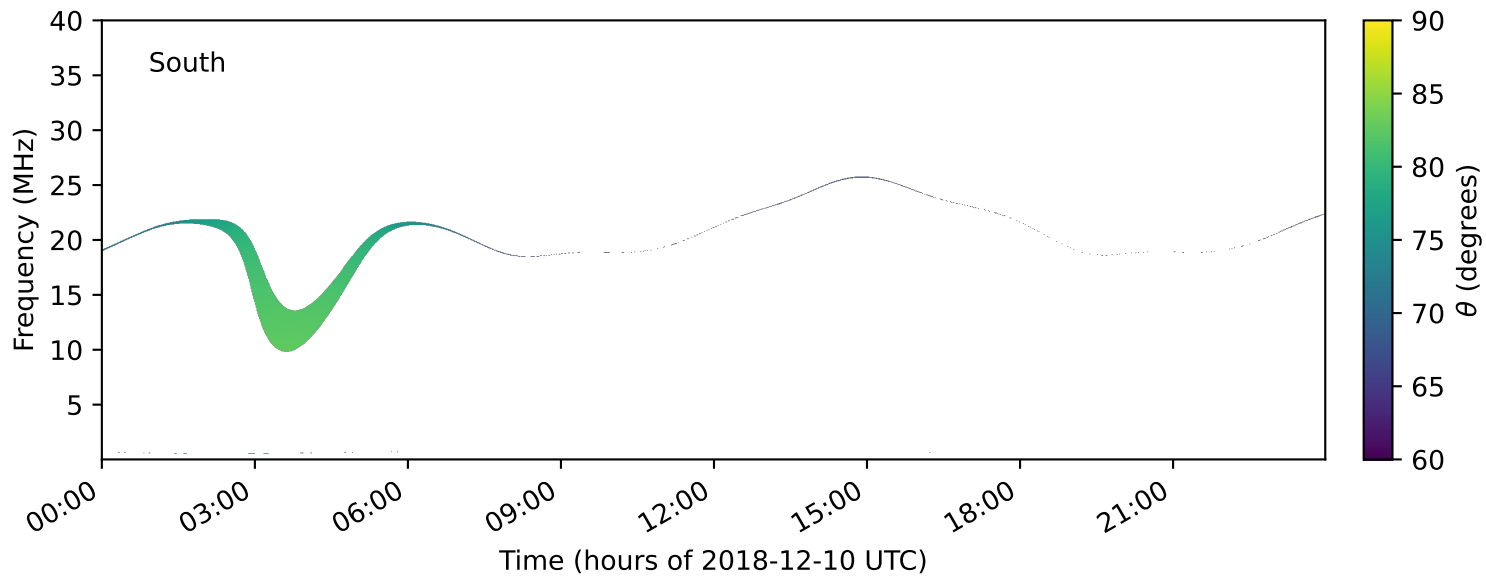

expres\_earth\_jupiter\_europa\_jrm33\_lossc-wid1deg\_3kev\_20181210\_v11.cdf

Time (hours of 2018-12-10 UTC)