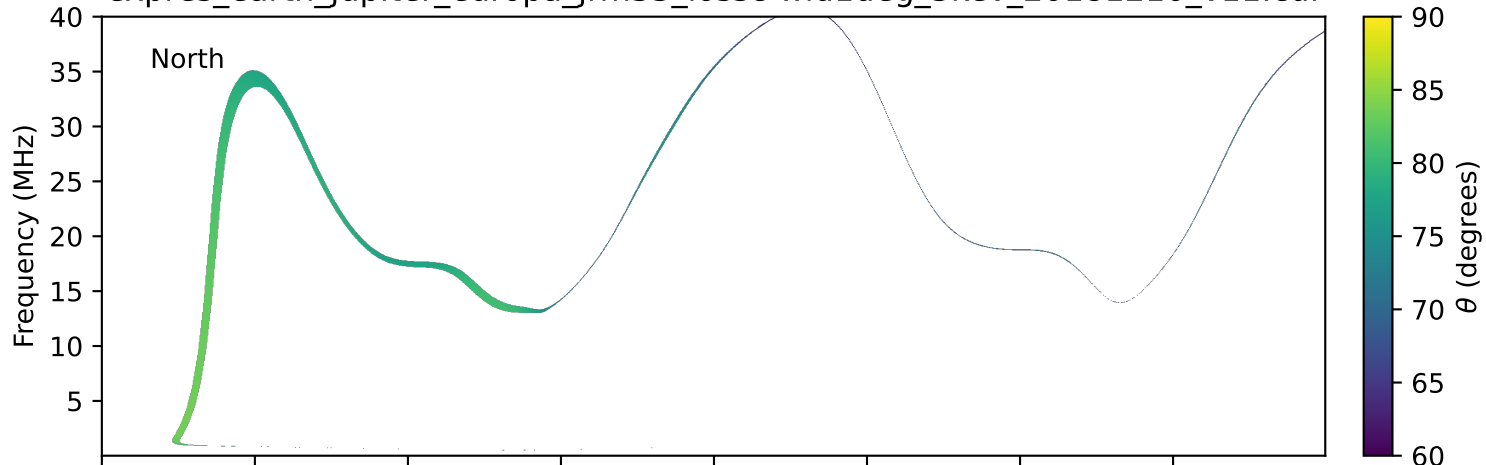

expres\_earth\_jupiter\_europa\_jrm33\_lossc-wid1deg\_3kev\_20181210\_v11.cdf

Time (hours of 2018-12-10 UTC)