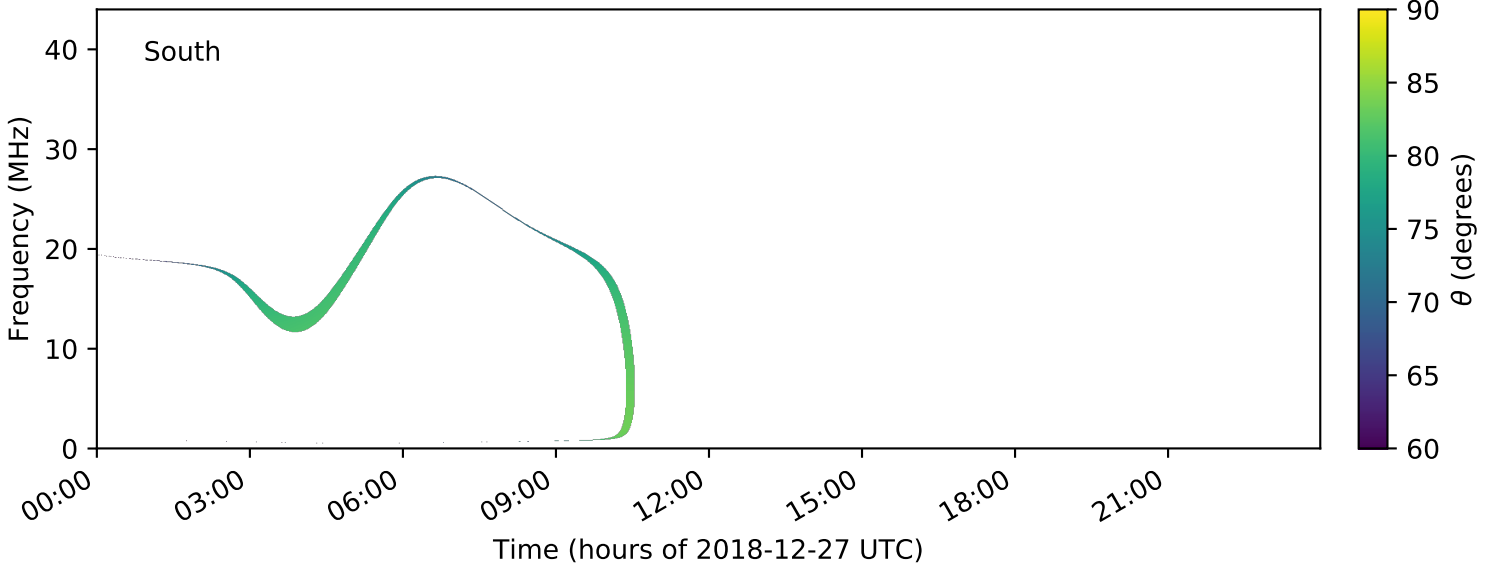

expres_earth_jupiter_europa_jrm09_lossc-wid1deg_3kev_20181227_v01.cdf

Time (hours of 2018-12-27 UTC)