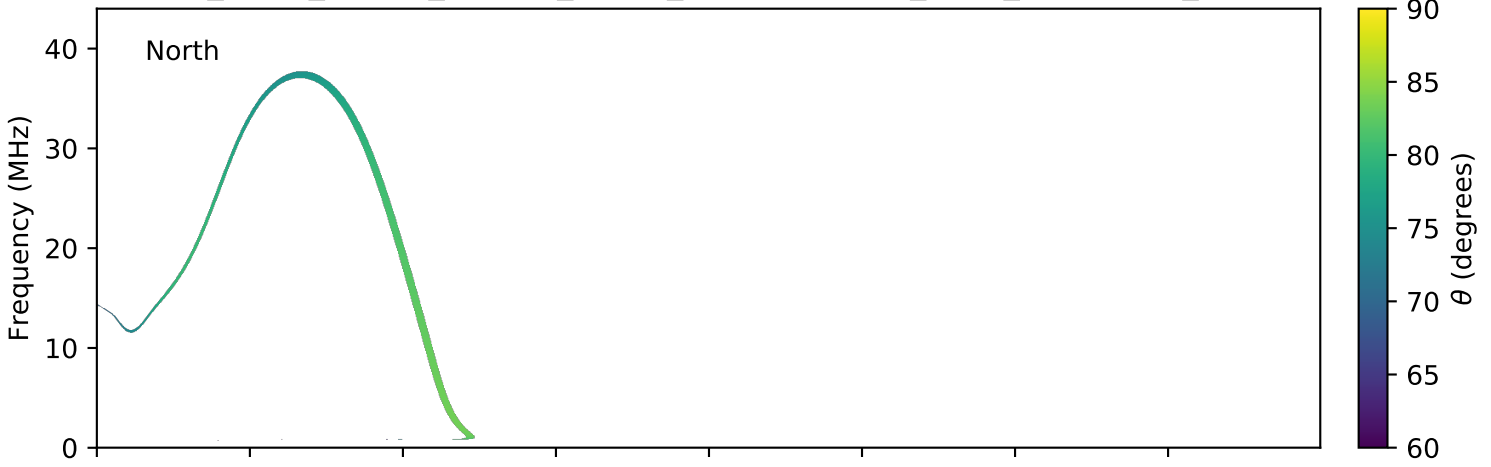

expres_earth_jupiter_europa_jrm09_lossc-wid1deg_3kev_20181227_v01.cdf

Time (hours of 2018-12-27 UTC)