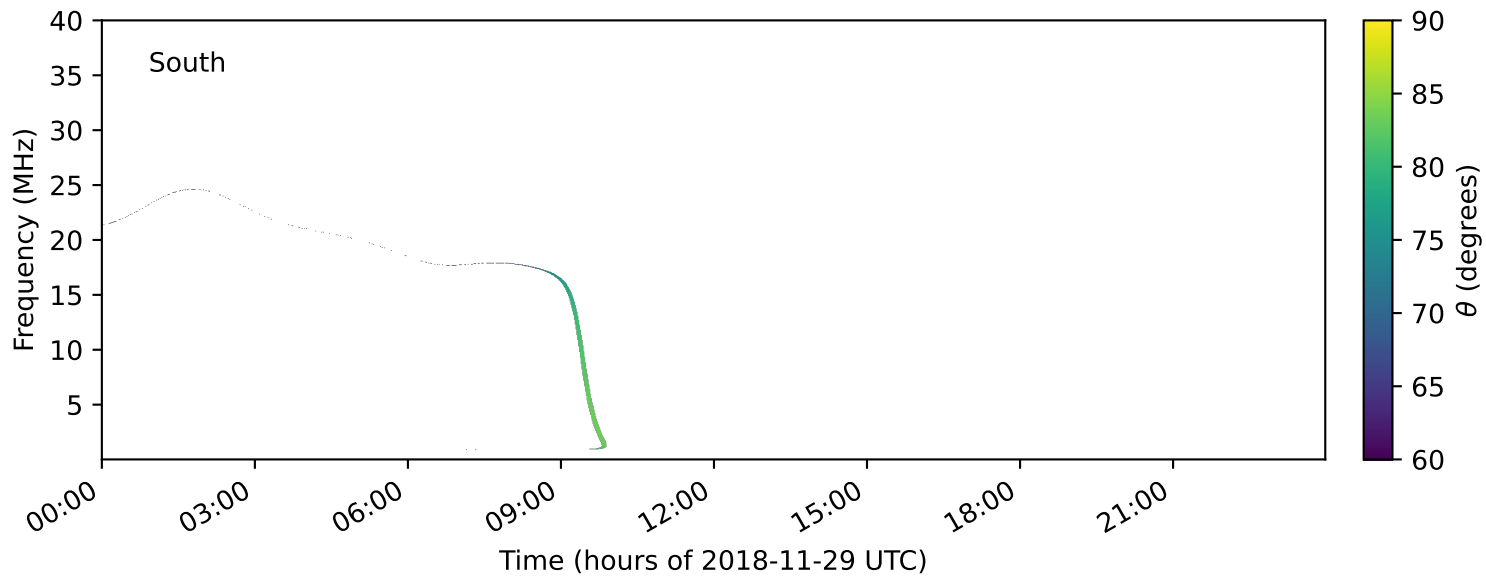

expres_earth_jupiter_io_jrm33_lossc-wid1deg_3kev_20181129_v11.cdf

Time (hours of 2018-11-29 UTC)