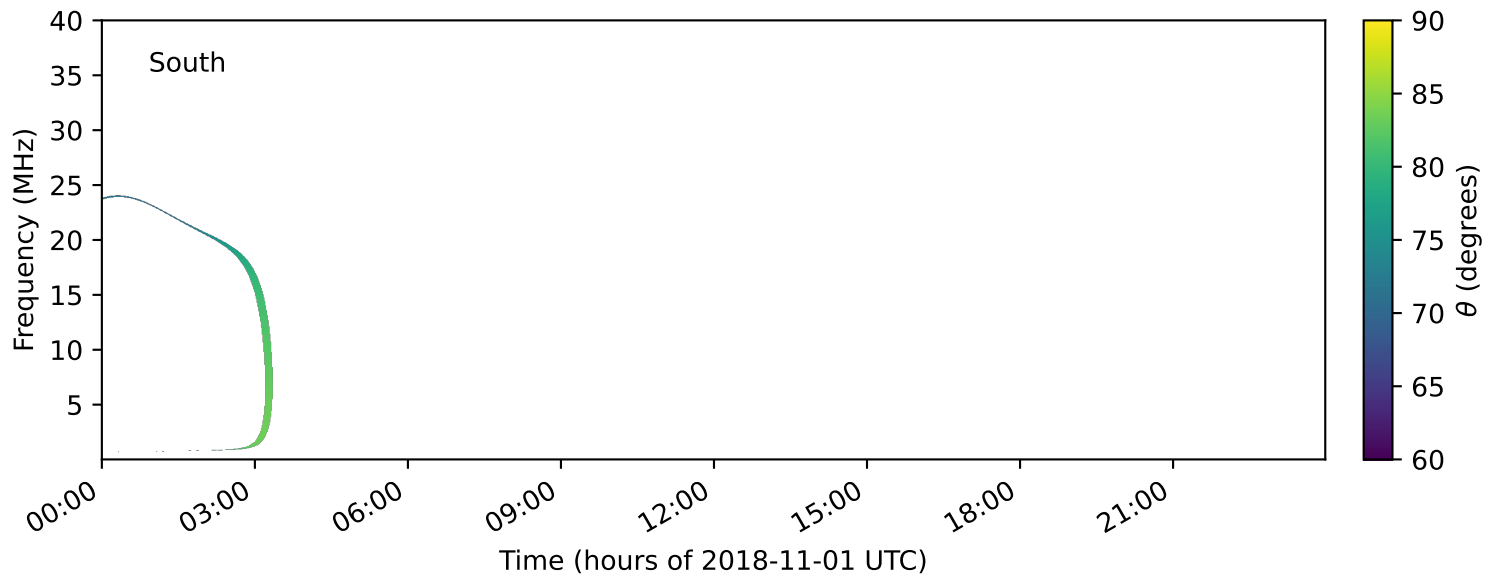

expres_earth_jupiter_io_jrm33_lossc-wid1deg_3kev_20181101_v11.cdf

Time (hours of 2018-11-01 UTC)