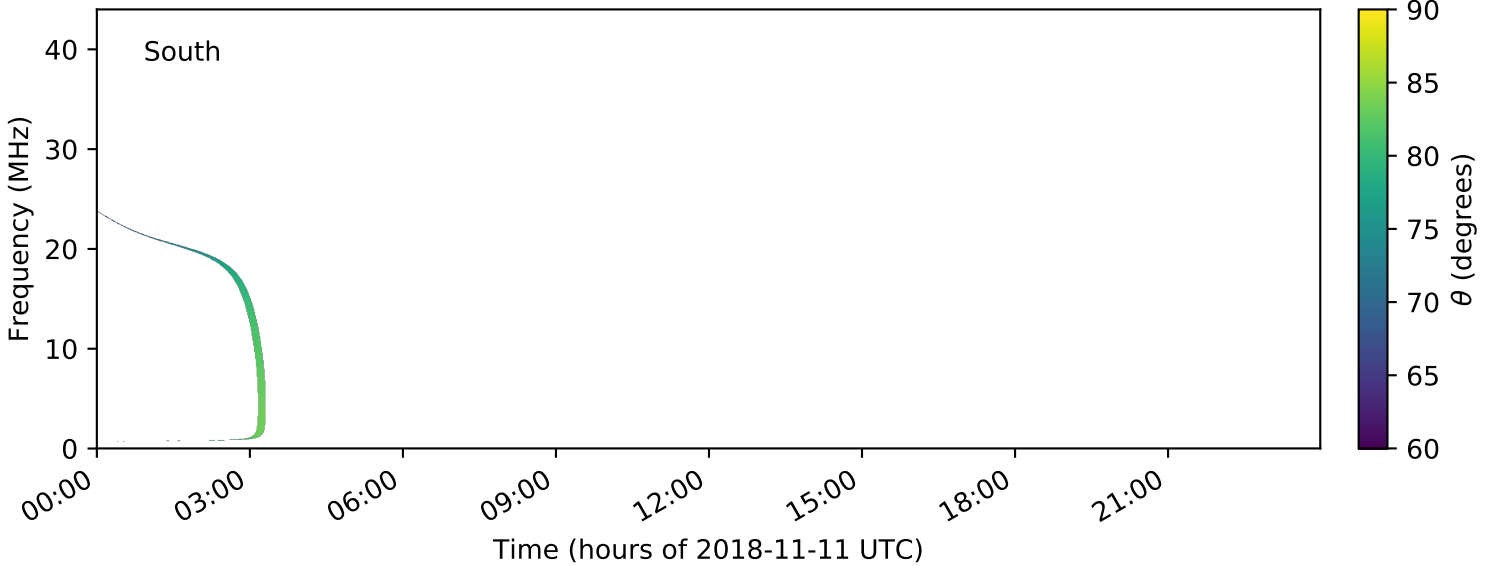

expres_earth_jupiter_europa_jrm09_lossc-wid1deg_3kev_20181111_v01.cdf

Time (hours of 2018-11-11 UTC)