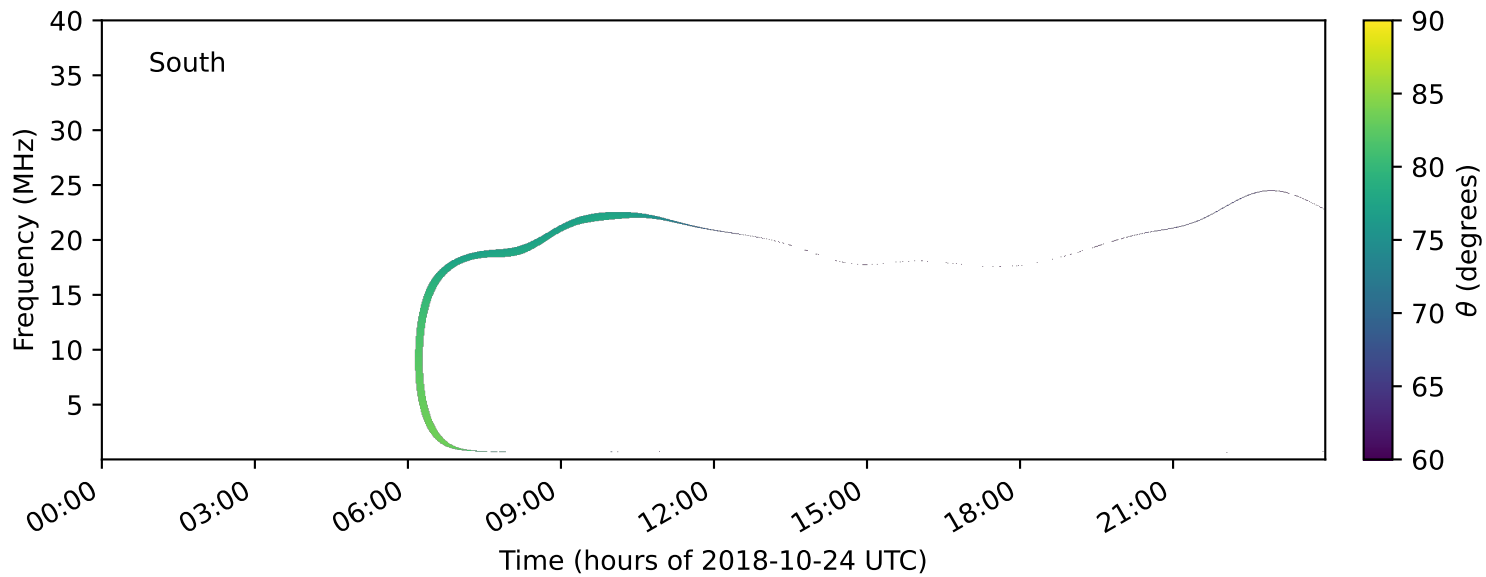

expres\_earth\_jupiter\_io\_jrm33\_lossc-wid1deg\_3kev\_20181024\_v11.cdf

Time (hours of 2018-10-24 UTC)