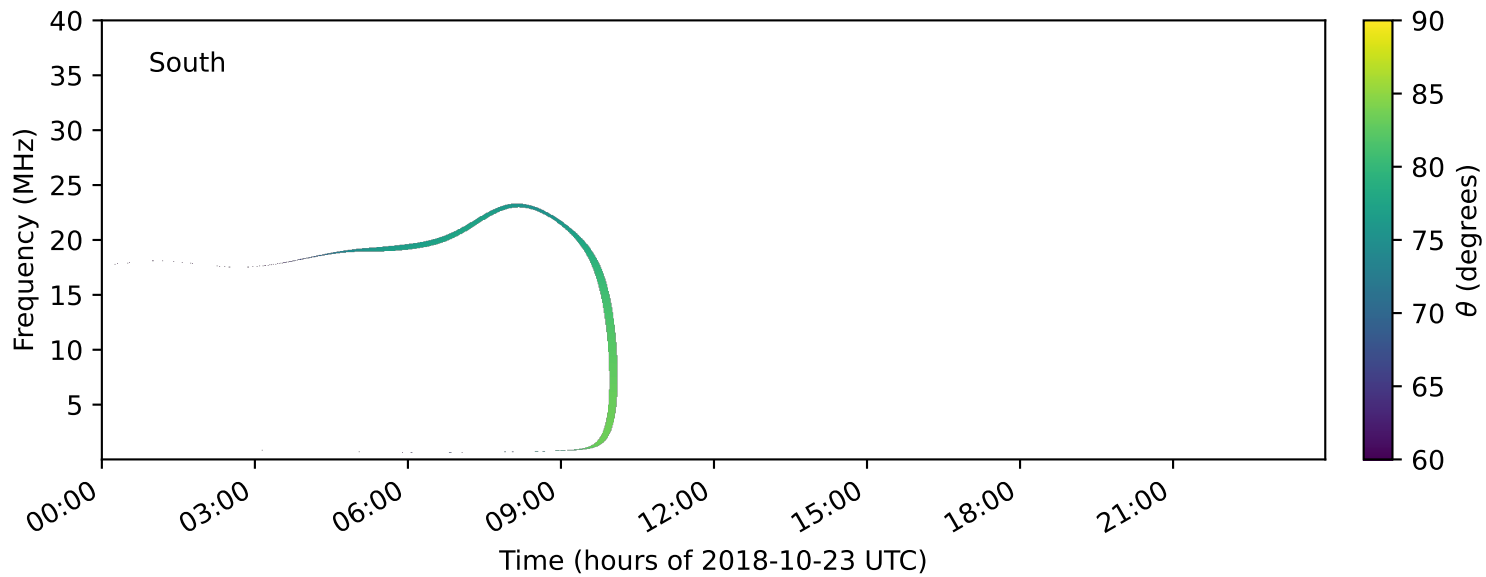

expres_earth_jupiter_io_jrm33_lossc-wid1deg_3kev_20181023_v11.cdf

Time (hours of 2018-10-23 UTC)