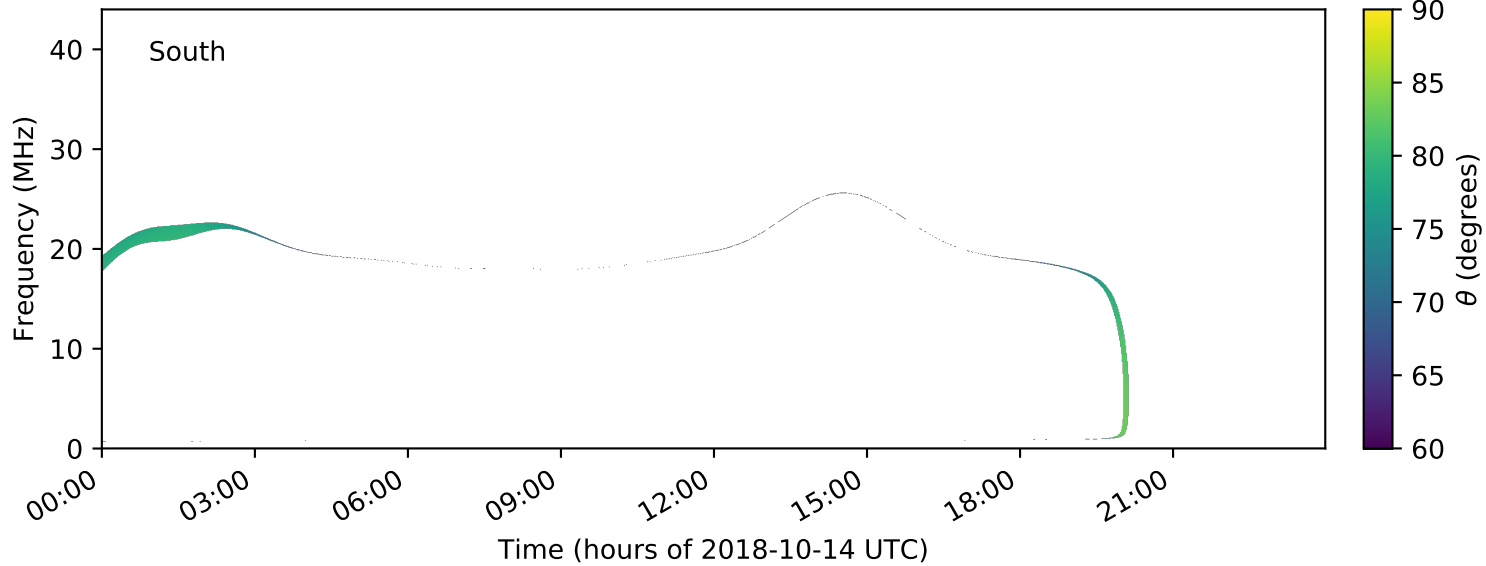

expres_earth_jupiter_io_jrm09_lossc-wid1deg_3kev_20181014_v01.cdf

Time (hours of 2018-10-14 UTC)