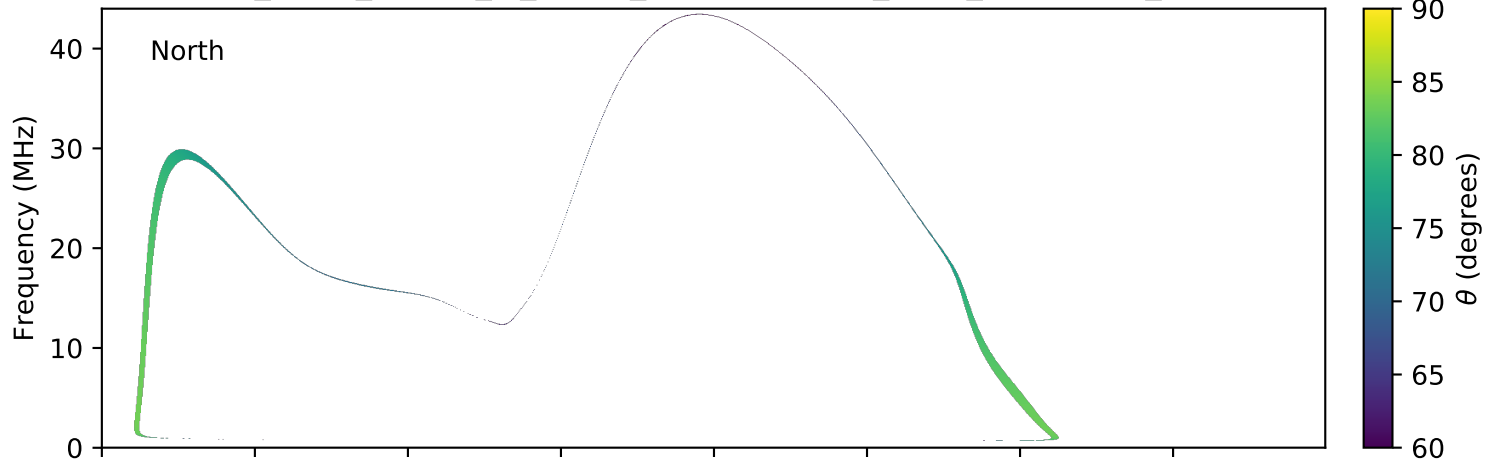

expres_earth_jupiter_io_jrm09_lossc-wid1deg_3kev_20181014_v01.cdf

Time (hours of 2018-10-14 UTC)