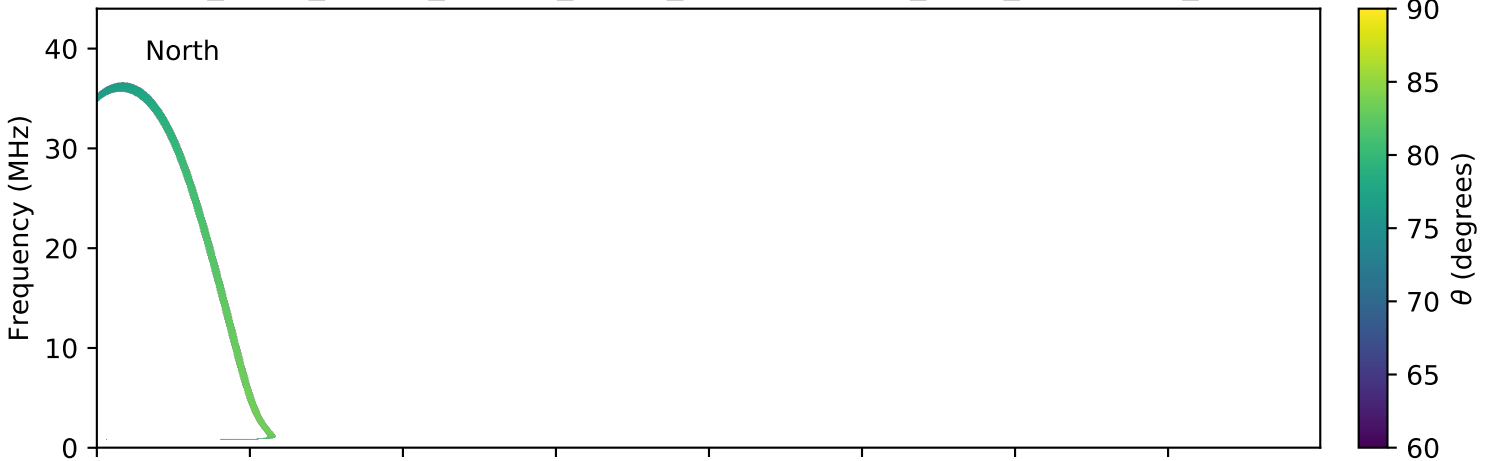

expres_earth_jupiter_europa_jrm09_lossc-wid1deg_3kev_20181017_v01.cdf

Time (hours of 2018-10-17 UTC)