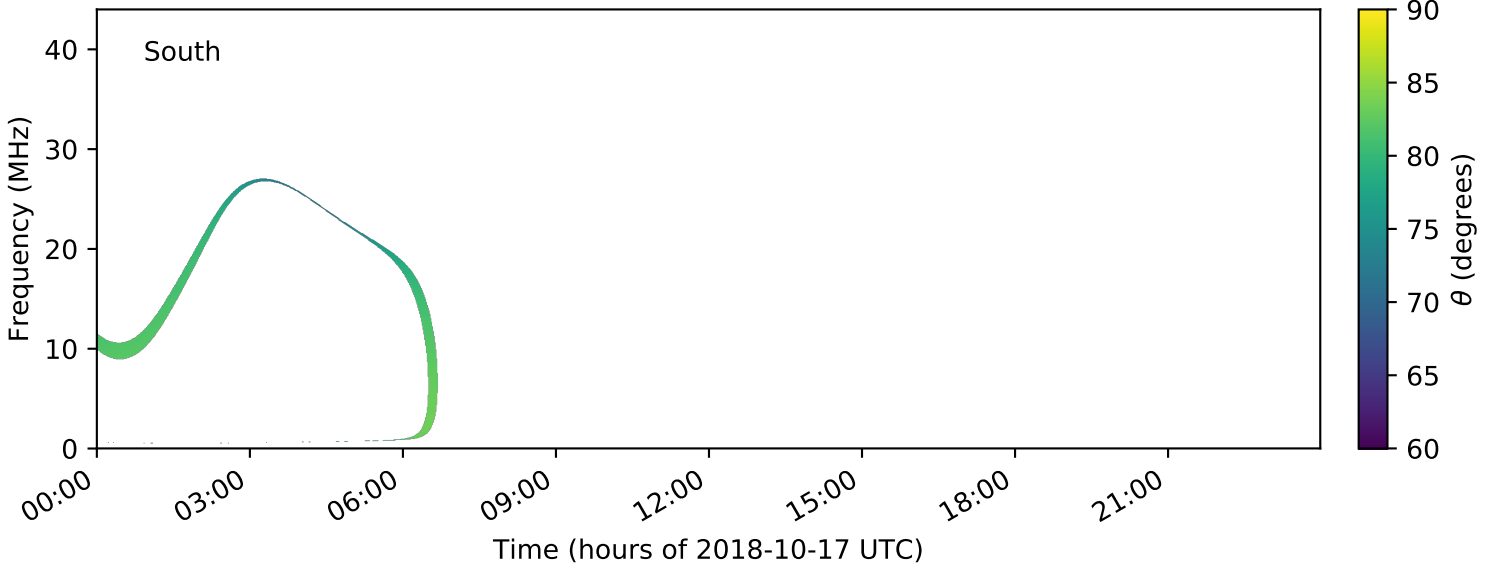

expres_earth_jupiter_europa_jrm09_lossc-wid1deg_3kev_20181017_v01.cdf

Time (hours of 2018-10-17 UTC)