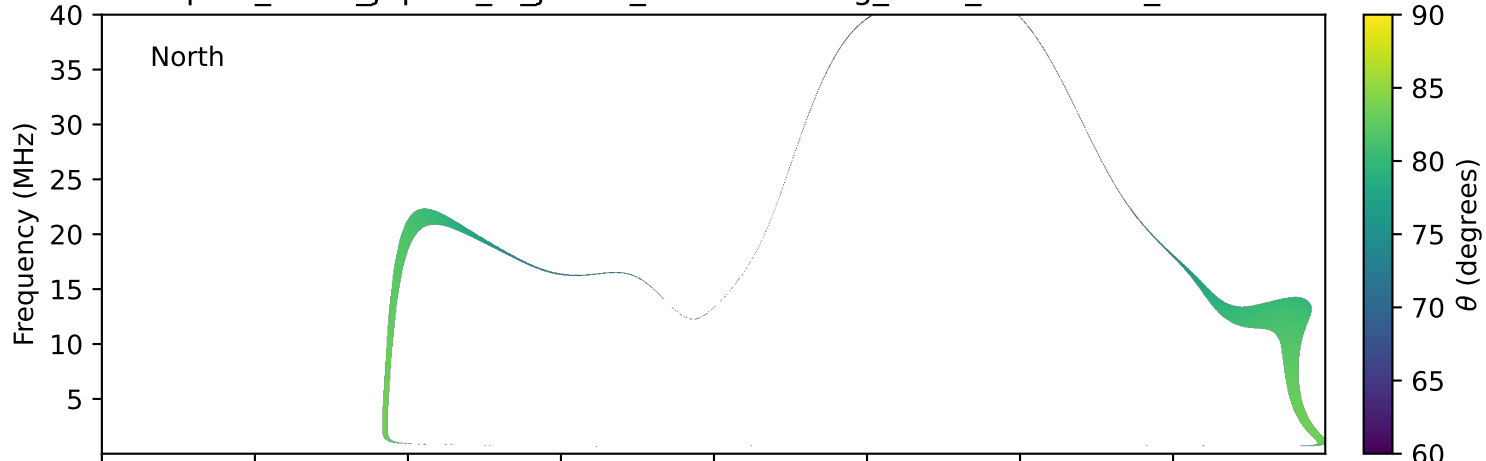

expres_earth_jupiter_io_jrm33_lossc-wid1deg_3kev_20180919_v11.cdf

Time (hours of 2018-09-19 UTC)