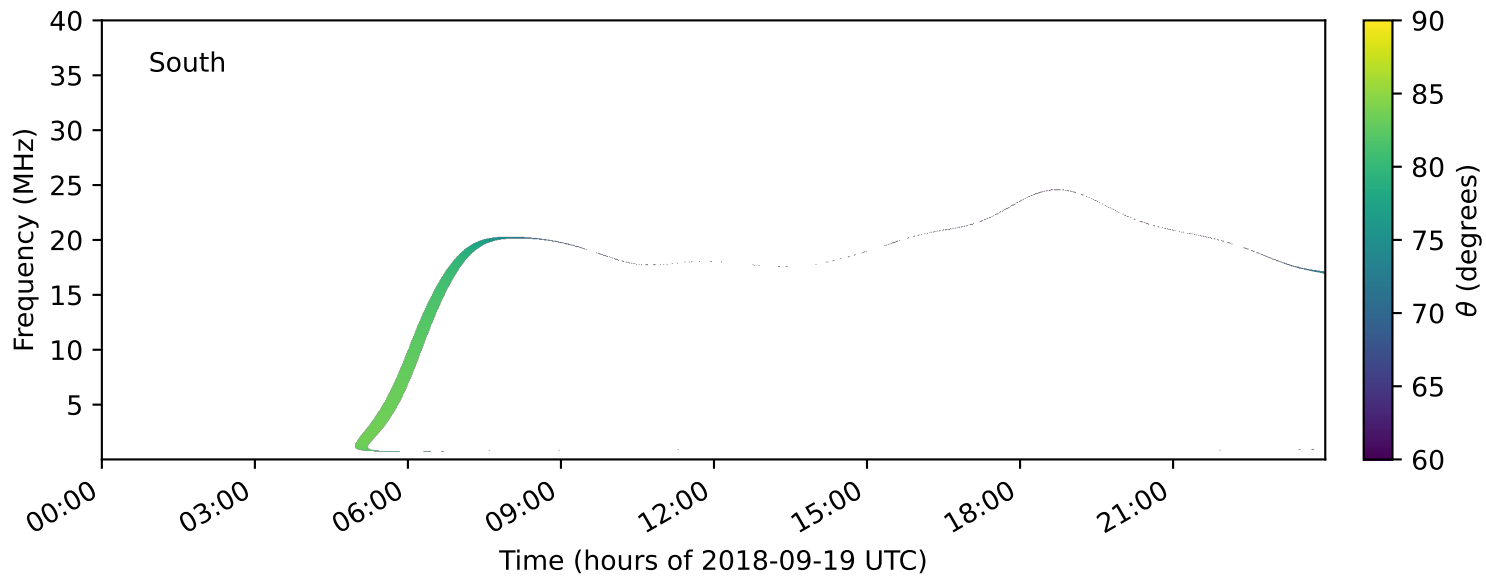

expres_earth_jupiter_io_jrm33_lossc-wid1deg_3kev_20180919_v11.cdf

Time (hours of 2018-09-19 UTC)