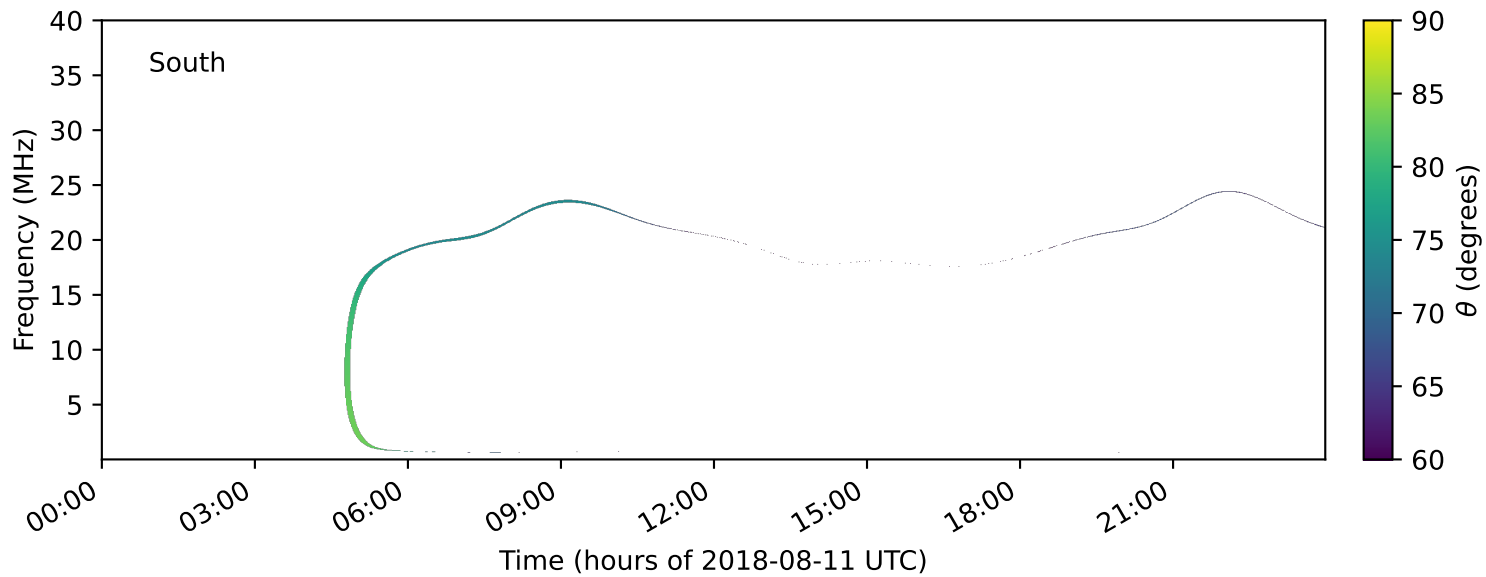

expres_earth_jupiter_io_jrm33_lossc-wid1deg_3kev_20180811_v11.cdf

Time (hours of 2018-08-11 UTC)