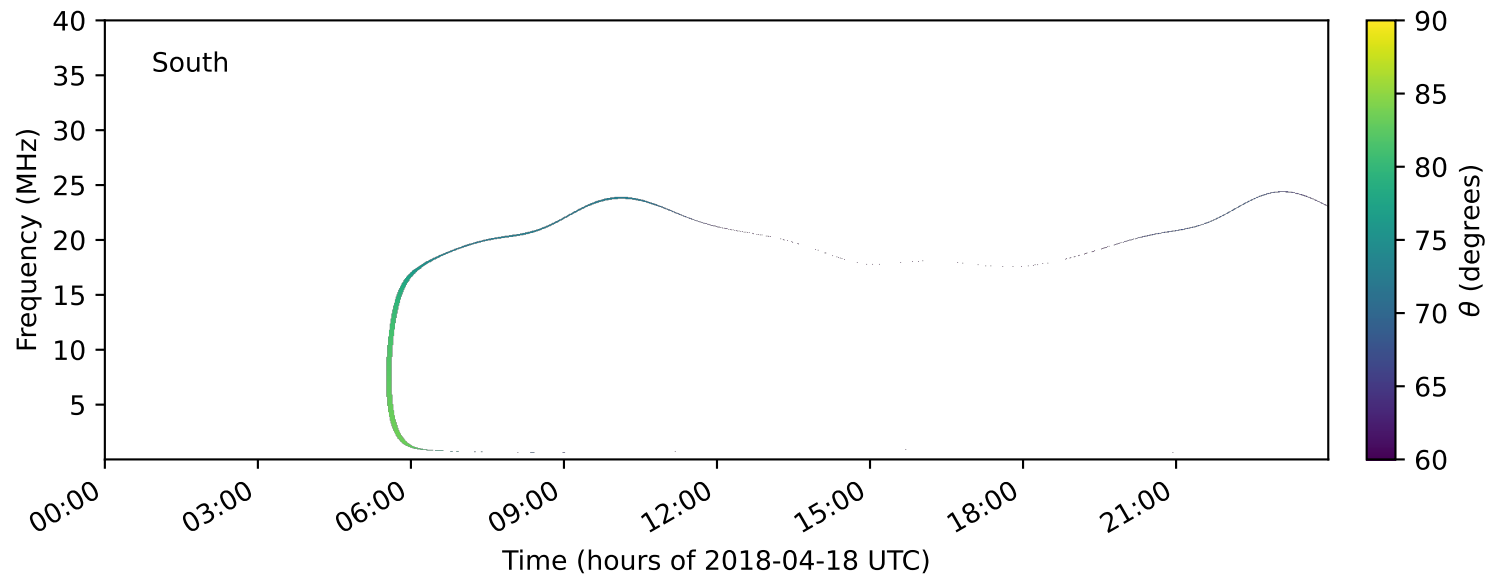

expres\_earth\_jupiter\_io\_jrm33\_lossc-wid1deg\_3kev\_20180418\_v11.cdf

Time (hours of 2018-04-18 UTC)