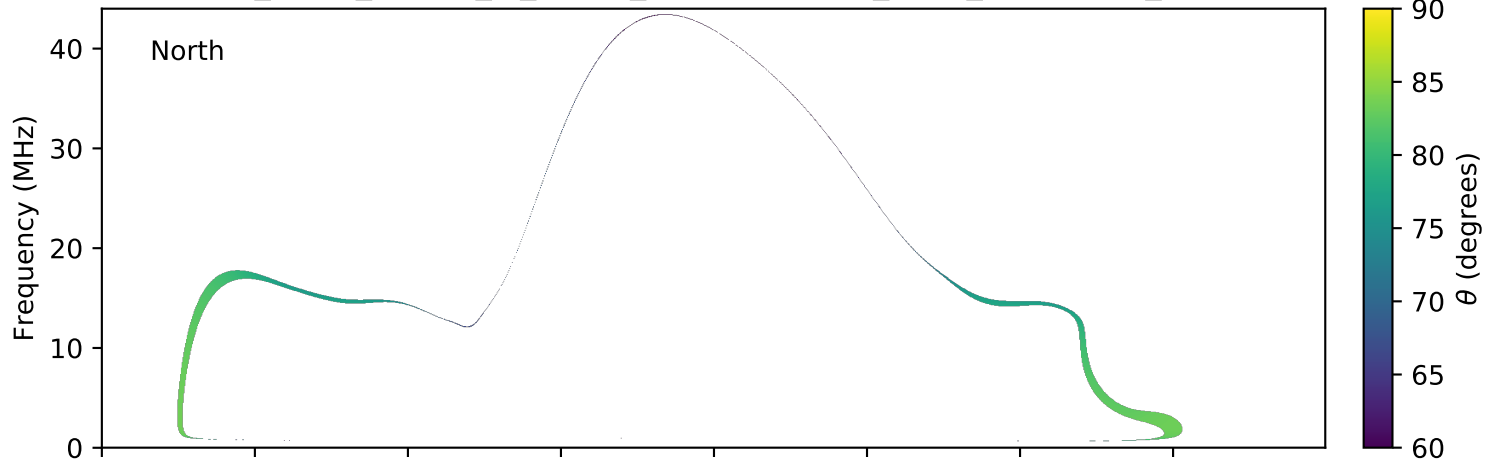

expres_earth_jupiter_io_jrm09_lossc-wid1deg_3kev_20180420_v01.cdf

Time (hours of 2018-04-20 UTC)