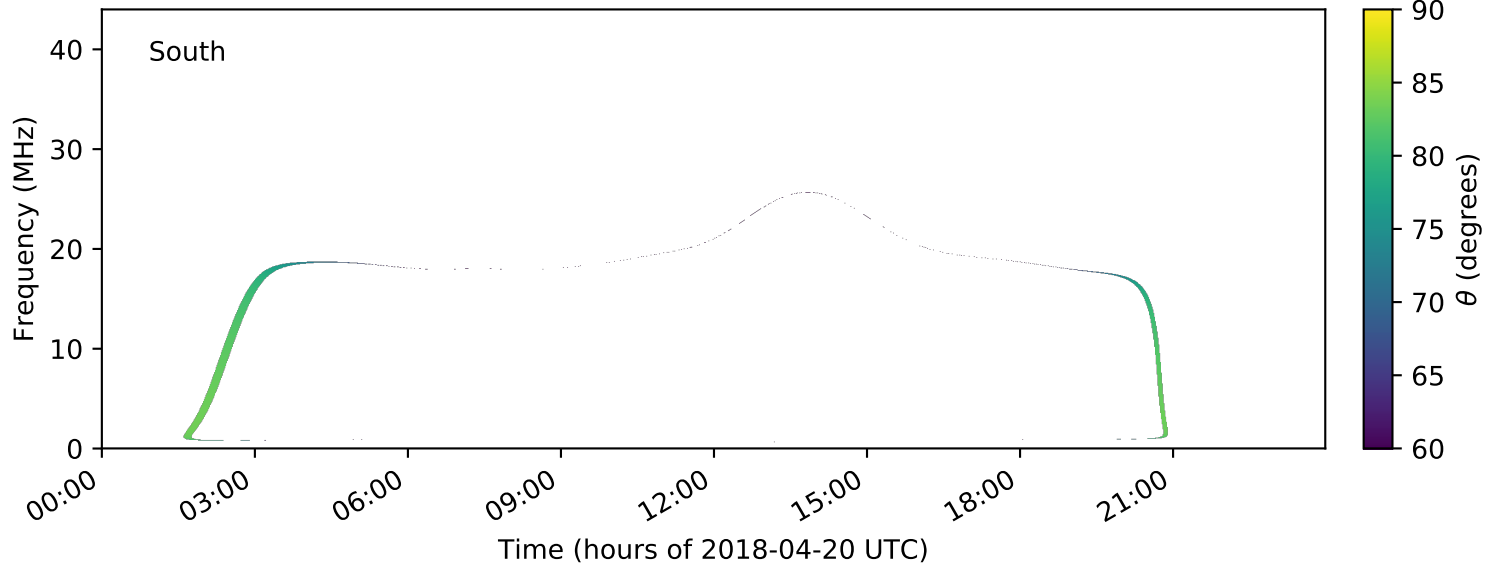

expres_earth_jupiter_io_jrm09_lossc-wid1deg_3kev_20180420_v01.cdf

Time (hours of 2018-04-20 UTC)