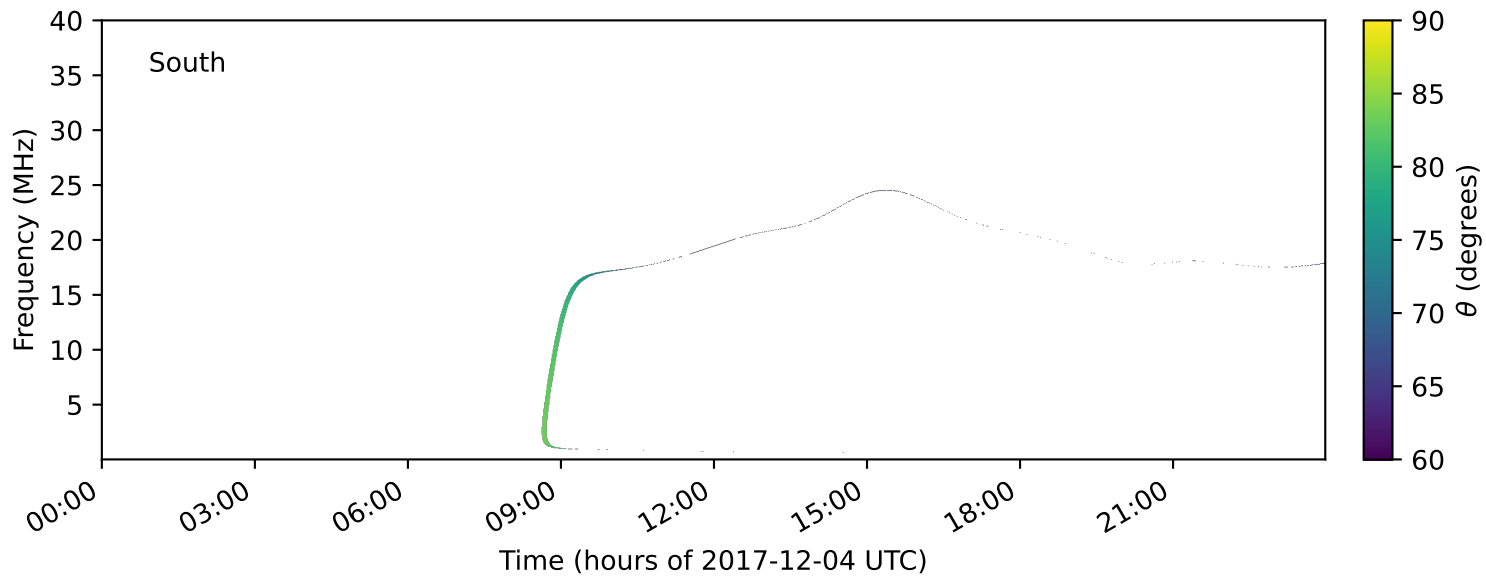

expres_earth_jupiter_io_jrm33_lossc-wid1deg_3kev_20171204_v11.cdf

Time (hours of 2017-12-04 UTC)